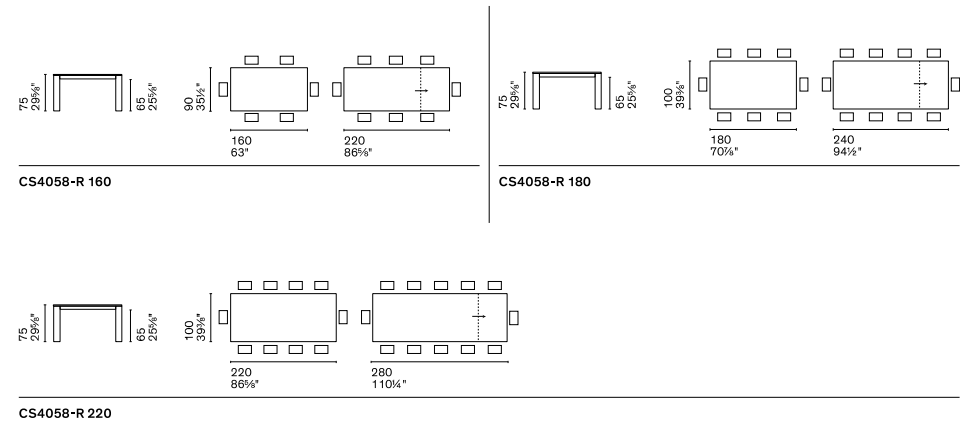

Omnia

CS4058

design by Calligaris Studio

190 / 191

Tavoli / Tables

Omnia
Bess

Tavolo / Table
Sedia / Chair

CS4058-R P12 / P321
CS1294 P12 / D04

Omnia

Omnia Tavolo / Table CS4058-R P12 / P14C

Nota Per le combinazioni disponibili consultare il listino prezzi. / Note Please check all available combinations in the price list.