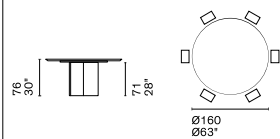

CS4150-FD 160
CS4150-FD 160 MTO