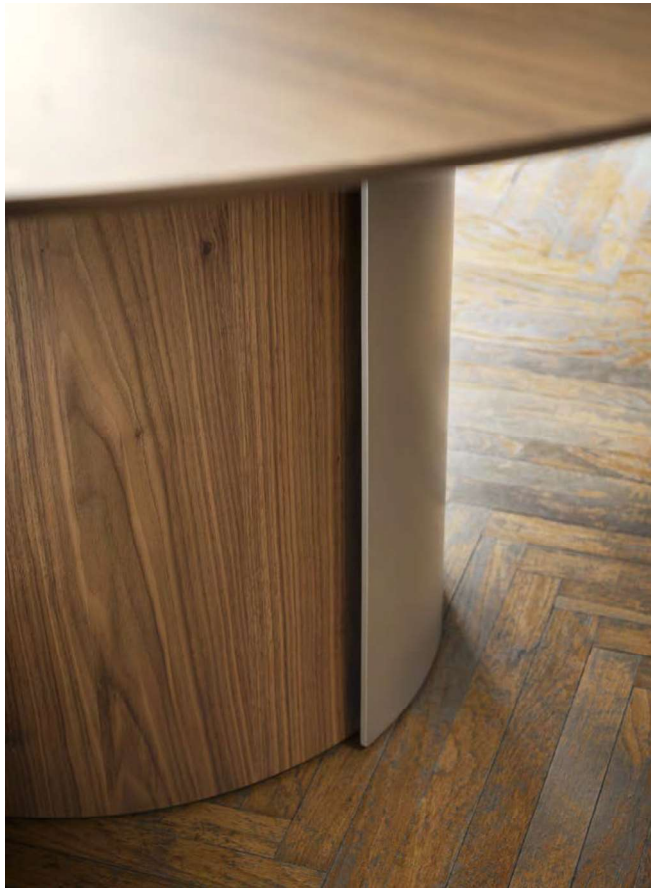

Il tavolo Yoroï è ispirato alle antiche armature dei samurai. Il basamento centrale, con scanalature verticali e inserti in legno, assume una forte presenza scenica, che contrasta con la semplicità del piano ovale. Per queste caratteristiche e per le finiture selezionate, Yoroï esprime il perfetto equilibrio tra storicità e spirito contemporaneo.

The Yoroï table is inspired by the ancient armour of the samurai. The central base, with vertical grooves and wooden inserts, has a strong presence, contrasting the simplicity of the oval top. Because of these characteristics and the selected finishes, Yoroï expresses the perfect balance between historicity and contemporary spirit.

Yoroï

CS4150

CS4150

design by Buseti Garuti Redaelli

280 / 281

Tavoli / Tables

Yoroï
Holly Fab

Tavolo / Table
Sedia / Chair