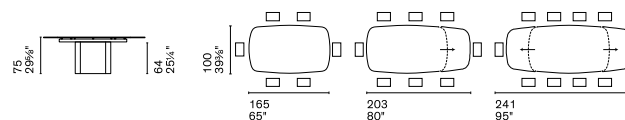

CS4150-S 165
CS4150-S 165 MTO