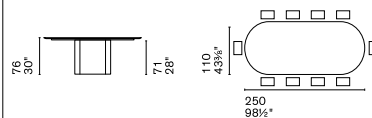

CS4150-FE 250
CS4150-FE 250 MTO