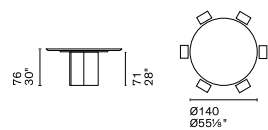

CS4150-FD 140
CS4150-FD 140 MTO