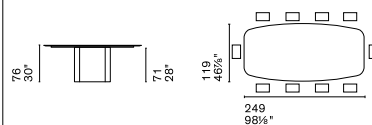

CS4150-FB 250
CS4150-FB 250 MTO