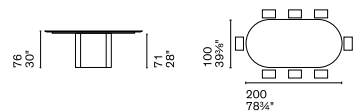

CS4150-FE 200
CS4150-FE 200 MTO