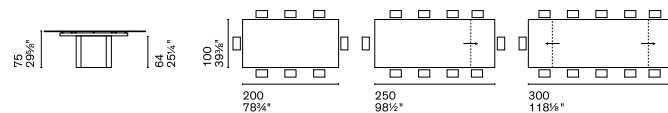

CS4150-R 200
CS4150-R 200 MTO