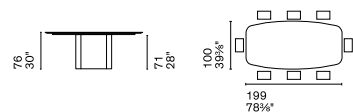

CS4150-FB 200
CS4150-FB 200 MTO