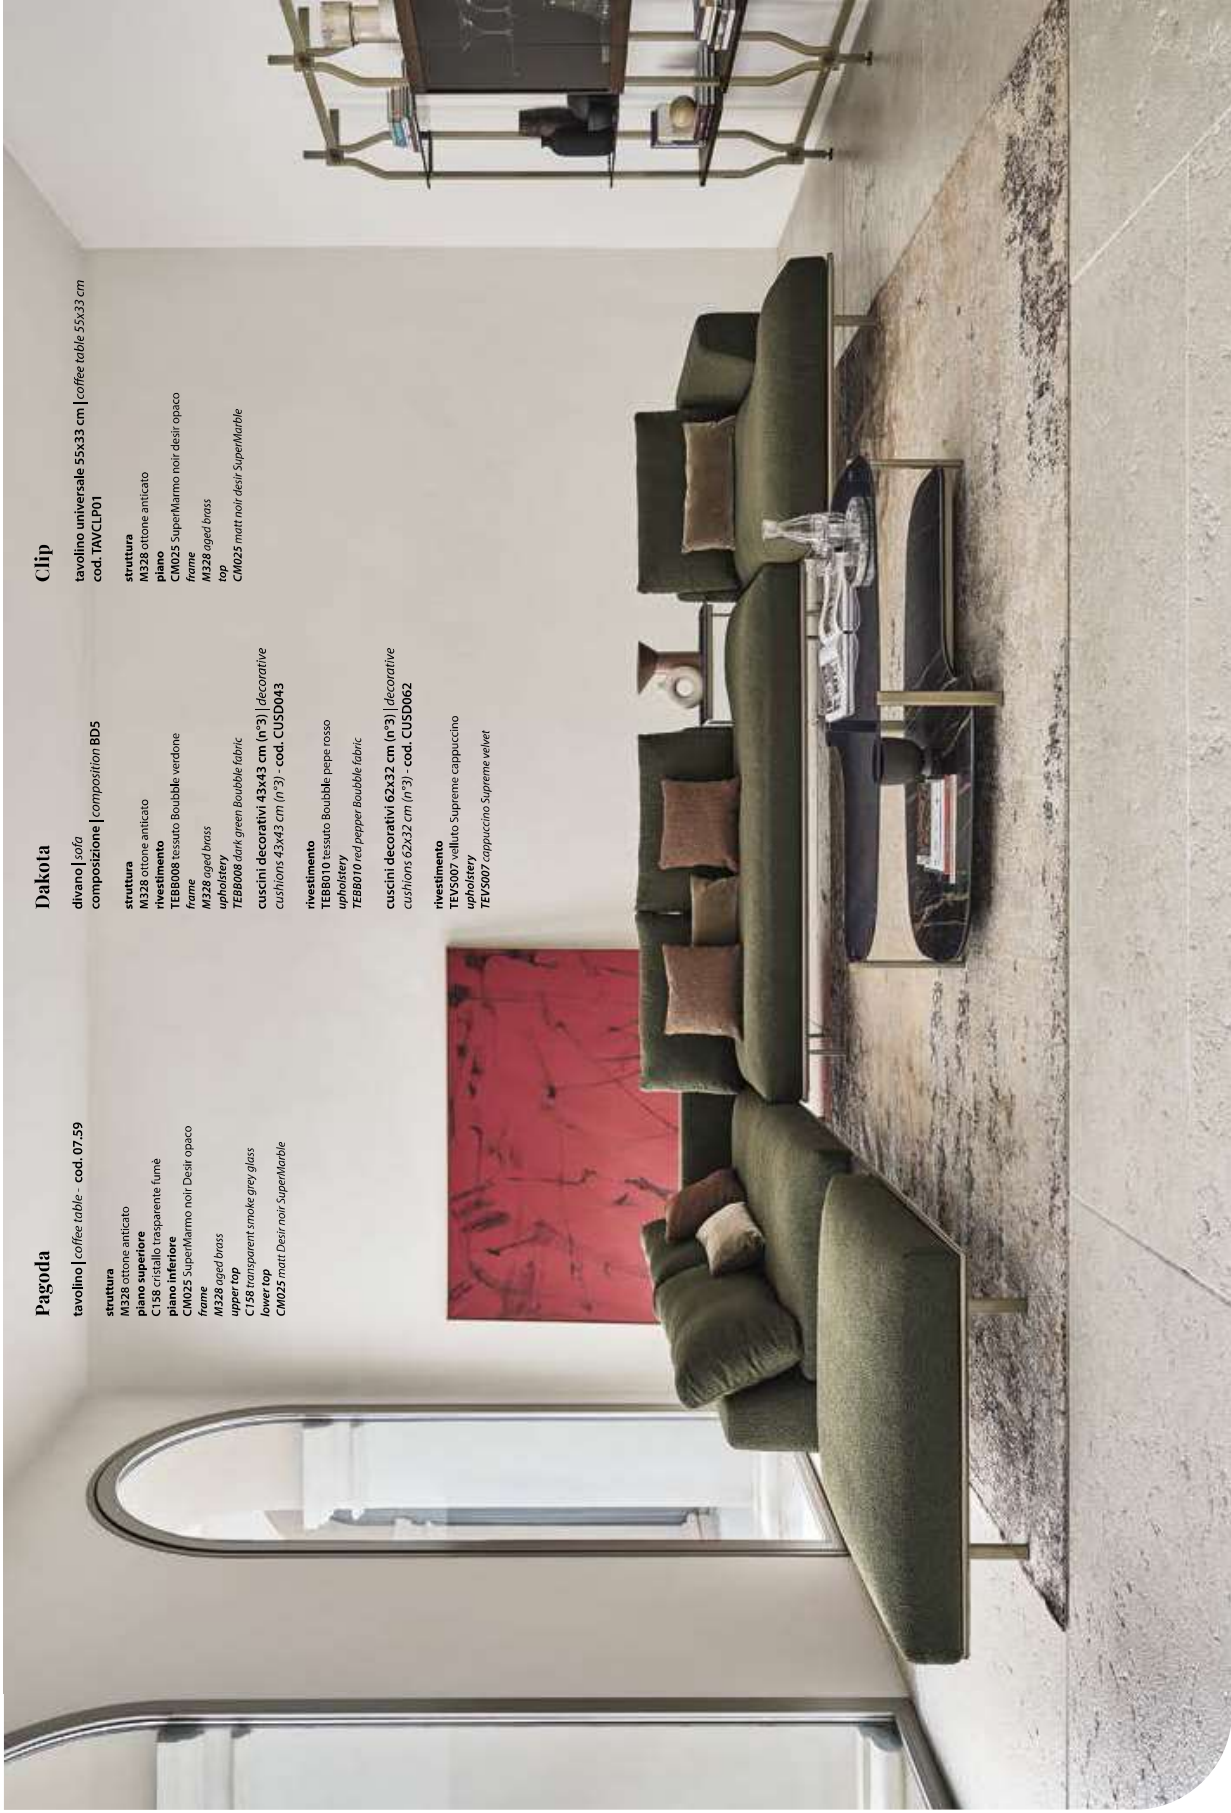

Pagoda

design Yoshino Toshiyuki

Tavolino da centro salotto di dimensioni generose, è un dialogo di materia e forma. I due piani, identici, sono sovrapposti in modo asimmetrico e offrono l'occasione di esporre gli oggetti su livelli diversi creando un effetto di equilibrio e profondità. Pagoda è stato progettato per essere il cuore del living.

A large living room coffee table that becomes a dialogue of matter and form. The two identical surfaces are superimposed asymmetrically, offering the opportunity to expose objects on different levels, creating an effect of balance and depth. Pagoda was designed to be the heart of the living room.

TERY004 light grey Royal leather

Pagoda

tavolino | coffee table - cod. 07.59

struttura

- M328 ottone anticato
- piano superiore C158 cristallo trasparente fumé
- piano inferiore C1010 SuperMarmo etolle gaki lucido
- frame M328 aged brass
- upper top C158 transparent smoke grey glass
- lower top C1010 glossy Etolle Gold SuperMarble