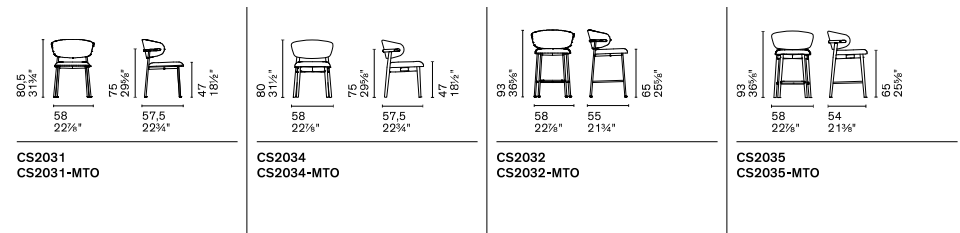

CS2031 P29L / SLT

Oleandro

Oleandro Sgabello / Stool CS2032 P29L / SLT

Oleandro Sgabelli / Stool CS2032 P175 / SLV

Oleandro Sgabello / Stool CS2035 P12 / SLV

Oleandro Sgabello / Stool CS2035 P12 / SLV

Nota Per le combinazioni disponibili consultare il listino prezzi. / Note Please check all available combinations in the price list.