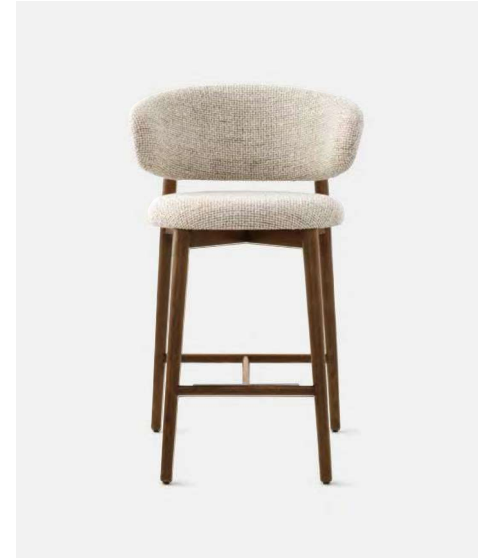

Tra i prodotti più noti e amati di Calligaris, Oleandro si fa riconoscere per la caratteristica schiacciatura dello schienale, presente sia nelle varianti in legno sia in quelle in metallo. La profondità di seduta, l'imbottitura generosa e le linee avvolgenti donano a sedie e sgabelli un comfort extra.

Among Calligaris' most well-known and beloved products, Oleandro distinguishes itself for the characteristic flattened backrest, present in both wood and metal variants. The seat depth, generous padding, and enveloping lines give chairs and stools extra comfort.

Oleandro

CS2034

CS2031

CS2035

CS2032

design by Archirivolto

230 / 231

Sedie + Sgabelli / Chairs + Stools

CS2031 P29L / SLT

Oleandro

Oleandro Sgabello / Stool CS2032 P29L / SLT

Oleandro Sgabelli / Stool CS2032 P175 / SLV

Oleandro Sgabello / Stool CS2035 P12 / SLV

Oleandro Sgabello / Stool CS2035 P12 / SLV

Nota Per le combinazioni disponibili consultare il listino prezzi. / Note Please check all available combinations in the price list.