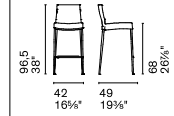

Sedia /Chair  
Tavolo /Table  
Consolle /Console  
Tappeto /Rug

CS1452 P15 / 315  
CS4117-D-P15 / P18C  
CS5120 P15  
CS7266

Aida

050 /051

Sedie + Sgabelli /Chairs + Stools

Aida  
Atlante

Sedia /Chair  
Tavolo /Table

CS1452-AP15 / S0W  
CS4117-D P15 / P5C

Aida

Aida Sedia /Chair CS1452-A P176 / S95

Aida Sedia /Chair CS1452-A P15 / S0A

Aida Sgabello /Stool CS2017 P15 / SOB

CS1484

CS1821

CS1452  
CS1452-MTOCS2017  
CS2017-MTO