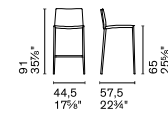

Sedia /Chair  
Tavolo /Table  
Consolle /Console  
Tappeto /Rug

CS1452 P15 / 315  
CS4117-D-P15 / P18C  
CS5120 P15  
CS7266

Aida

050 /051

Sedie + Sgabelli /Chairs + Stools

Aida  
Atlante

Sedia /Chair  
Tavolo /Table

CS1452-AP15 / S0W  
CS4117-D P15 / P5C

Aida

Aida Sedia /Chair CS1452-A P176 / S95

Aida Sedia /Chair CS1452-A P15 / S0A

Aida Sgabello /Stool CS2017 P15 / SOB

CS1484

CS1821

CS1452  
CS1452-MTOCS2017  
CS2017-MTO