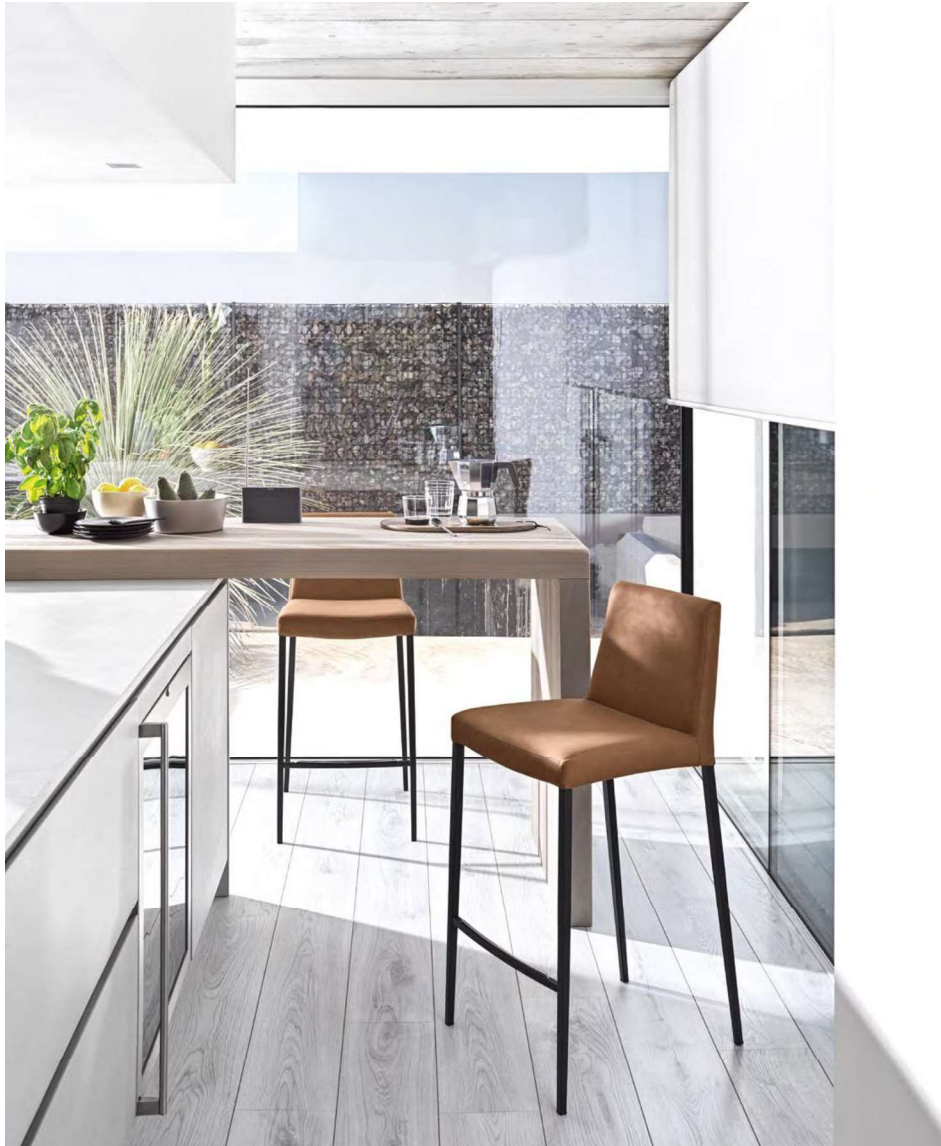

Aida è una delle collezioni più amate di Calligaris. In sedie e sgabelli, la modernità del metallo incontra un design dalle linee slanciate e dinamiche. L'estetica è minimal e a fare la differenza sono le finiture dei rivestimenti da scegliere tra metallo e tessuto, metallo e cuoio o tutto cuoio.

Aida is one of Calligaris' most beloved collections. In chairs and stools, the modernity of metal meets a design with slender and dynamic lines. The style is minimalist, and what makes the difference are the finishes of the coverings between metal and fabric, metal and leather, or all leather.

CS1452-AP15 / S0W  
CS4117-D P15 / P5C

Aida

Aida Sedia /Chair CS1452-A P176 / S95

Aida Sedia /Chair CS1452-A P15 / S0A

Aida Sgabello /Stool CS2017 P15 / SOB

CS1484

CS1821

CS1452  
CS1452-MTOCS2017  
CS2017-MTO