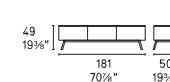

CS6096-3A
CS6096-3A MTO

CS6096-1B
CS6096-1B MTO

CS6096-2B
CS6096-2B MTO

CS6096-3B
CS6096-3B MTO

CS6096-1C
CS6096-1C MTO

CS6096-2C
CS6096-2C MTO

CS6096-3C
CS6096-3C MTO

CS6096-L1 new
Illuminazione interna per mobile
Universal a 3 ante
Internal light for Universal 3-door
sideboard