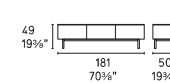

CS6096-3A
CS6096-3A MTO

CS6096-3B
CS6096-3B MTO