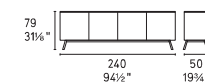

CS6096-3A
CS6096-3A MTO

CS6096-1B
CS6096-1B MTO

CS6096-2B
CS6096-2B MTO

CS6096-3B
CS6096-3B MTO

CS6096-1C
CS6096-1C MTO

CS6096-2C
CS6096-2C MTO

CS6096-3C
CS6096-3C MTO

CS6096-L1 new
Illuminazione interna per mobile
Universal a 3 ante
Internal light for Universal 3-door
sideboard