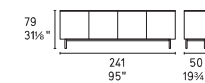

Universal credenza / sideboard CS6096-2B P15 / P18C / GTB
Rio poltrona / lounge chair CS3445 P201 / Bouclé SLV
Bolle vaso / vase CS7238-A
Madison tappeto / rug CS7266

CS6096-1A
CS6096-1A MTO

CS6096-2A
CS6096-2A MTO