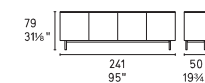

CS6096-2B
CS6096-2B MTO

CS6096-2C
CS6096-2C MTO