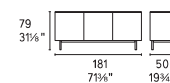

CS6096-1B
CS6096-1B MTO

CS6096-1C
CS6096-1C MTO