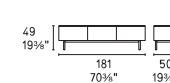

CS6096-3A
CS6096-3A MTO

CS6096-1B
CS6096-1B MTO

CS6096-2B
CS6096-2B MTO

CS6096-3B
CS6096-3B MTO

CS6096-1C
CS6096-1C MTO

CS6096-2C
CS6096-2C MTO

CS6096-3C
CS6096-3C MTO

CS6096-L1 new
Illuminazione interna per mobile
Universal a 3 ante
Internal light for Universal 3-door
sideboard