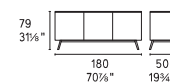

CS6096-3A
CS6096-3A MTO

CS6096-1B
CS6096-1B MTO

CS6096-2B
CS6096-2B MTO

CS6096-3B
CS6096-3B MTO

CS6096-1C
CS6096-1C MTO

CS6096-2C
CS6096-2C MTO

CS6096-3C
CS6096-3C MTO

CS6096-L1 new
Illuminazione interna per mobile
Universal a 3 ante
Internal light for Universal 3-door
sideboard