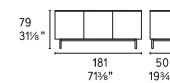

CS6096-1A
CS6096-1A MTO

CS6096-1B
CS6096-1B MTO