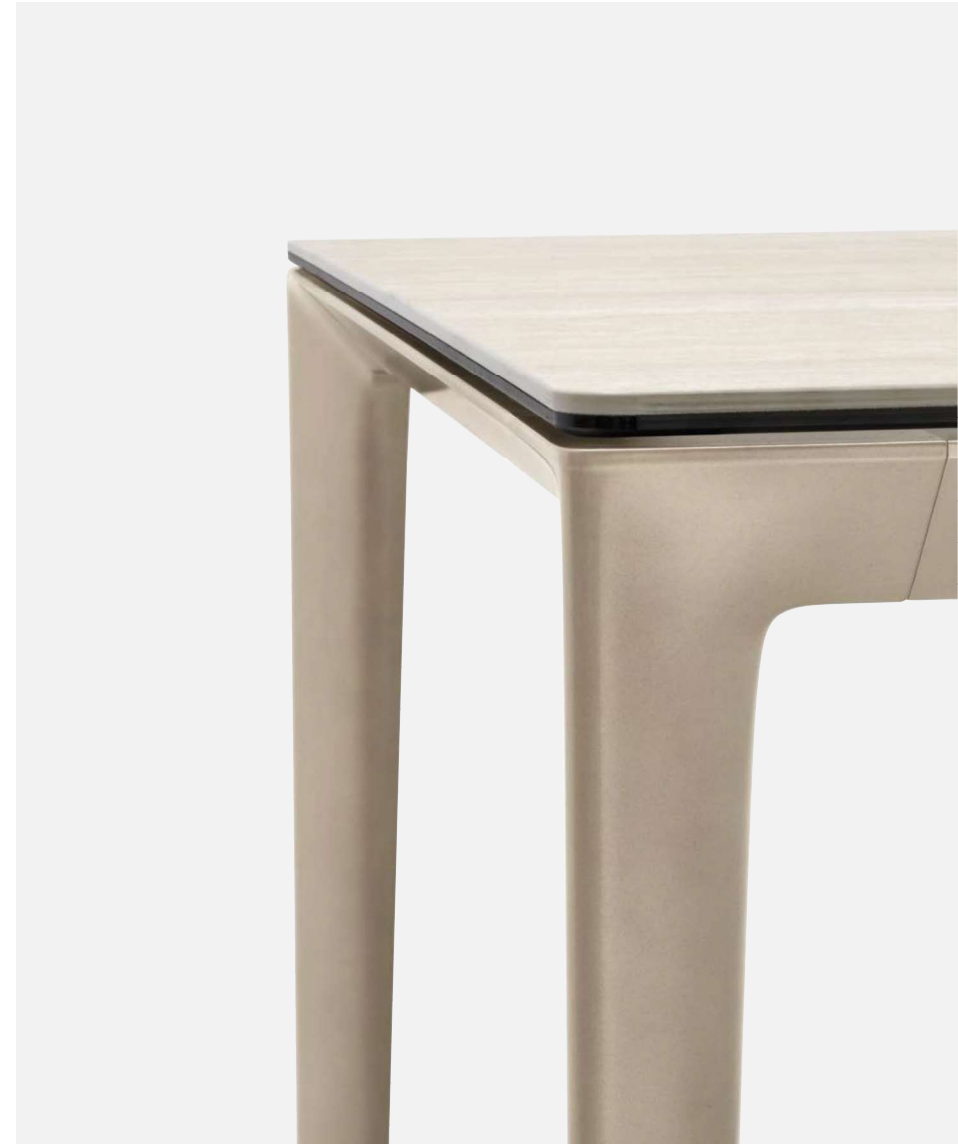

074 /075

Tavoli /Tables

Il tavolo Boma è ispirato alla boma della barca a vela, ovvero la trave orizzontale che sostiene e tiene tesa la randa. Alla struttura in pressofusione è abbinato un piano in ceramica, in un interessante dialogo fra contemporaneità e classicità. Il tavolo è dotato di allunga a libro.

The Boma table is inspired by the boom of a sailboat, which is the horizontal beam that supports and keeps the mainsail taut. The die-cast structure is combined with a ceramic top, in an interesting dialogue between contemporaneity and classicism. The table is equipped with a folding-type

Boma

CS4152

design by Archirivolto

Boma

Tavolo /Table

CS4152-R P46M / P32C

Boma

076 /077

Tavoli /Tables

Boma
Sophia

Tavolo /Table
Sedia /Chair

CS4152-Q P29L / P31C
CS1890 P29L / S0F

Boma

078 /079

Tavoli /Tables

Boma
Holly