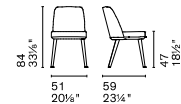

CS1888
CS1888-MTO