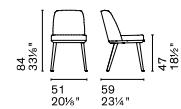

CS1896
CS1896-MTO