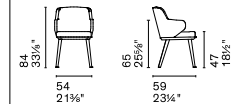

CS1889
CS1889-MTO