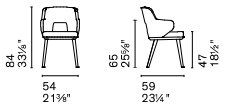

CS2000
CS2000-MTO