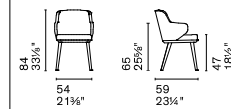

CS1898
CS1898-MTO