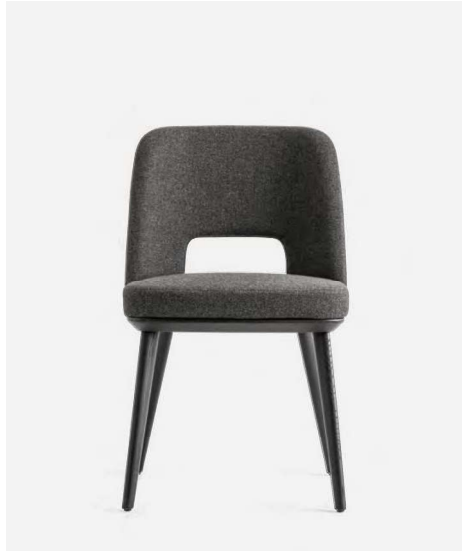

Foyer Sedia / Chair CS1895 P29L / S0F