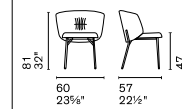

# Sweel

CS2207

CS2211

CS2215

CS2214

design by Archirivolto

Sweel Sedia / Chair CS2211 P15 / S8S  
Twins Tavolo / Table CS4153-FD P15 / P15L  
Susan Lazy Susan CS4157-FD 95 MTO P18C  
Madison Tappeto / Rug CS7266

290 /291

Sedie + Sgabelli /Chairs + Stools

Sweel  
Cartesio  
Madison

Sedia /Chair  
Tavolo /Table  
Tappeto /Rug

CS2207 P15 SON  
CS4092-FD P15L / P27C  
CS7266

Sweel

Sweel Sgabello /Stool CS2215 P15L / S8S

Sweel Sedia /Chair CS2207 P15L SQN

CS2207  
CS2207-MTO  
CS2207-BI MTO

CS2211  
CS2211-MTO  
CS2211-BI MTO

CS2215  
CS2215-MTO  
CS2215-BI MTO

CS2214  
CS2214-MTO  
CS2214-BI MTO

Nota Per le combinazioni disponibili consultare il listino prezzi. /Note Please check all available combinations in the price list.