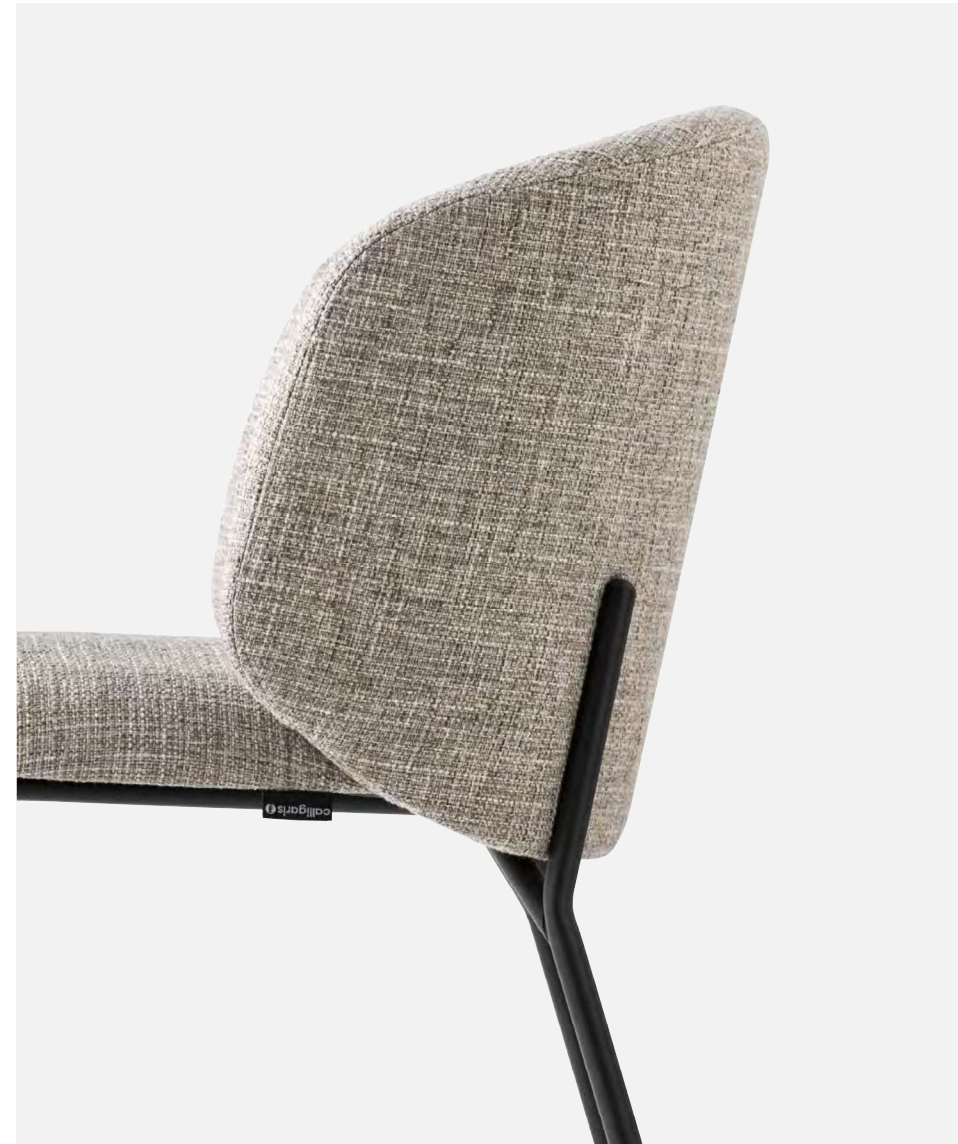

Sweel unisce una base dalle linee slanciate a una seduta accogliente dalle forme squadrate. Tra le molte possibilità di rivestimento disponibili, spicca la versione bicolore che permette di abbinare due tessuti di colori diversi, oppure un tessuto e una pelle. Sweel è disponibile anche in versione sgabello.

Sweel combines a base with slender lines with a cozy seat with square shapes. Among the many available covering options, the two-tone version stands out, allowing you to match two fabrics of different colours or a fabric and a leather. Sweel is also available as a stool.

# Sweel

CS2207

CS2211

CS2215

CS2214

design by Archirivolto

Sweel Sedia / Chair CS2211 P15 / S8S  
Twins Tavolo / Table CS4153-FD P15 / P15L  
Susan Lazy Susan CS4157-FD 95 MTO P18C  
Madison Tappeto / Rug CS7266