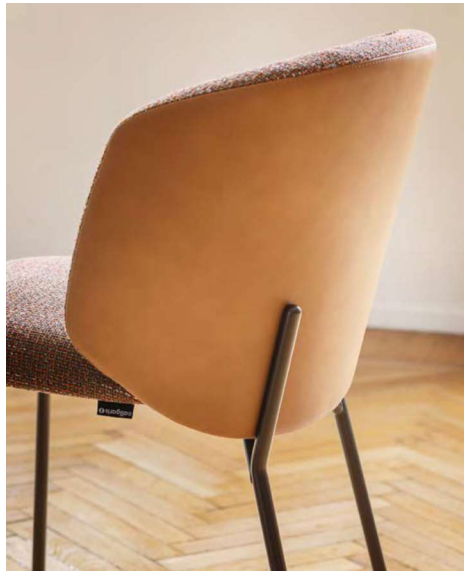

Sweel unisce una base dalle linee slanciate a una seduta accogliente dalle forme squadrate. Tra le molte possibilità di rivestimento disponibili, spicca la versione bicolore che permette di abbinare due tessuti di colori diversi, oppure un tessuto e una pelle. Sweel è disponibile anche in versione sgabello.

Sweel combines a base with slender lines with a cozy seat with square shapes. Among the many available covering options, the two-tone version stands out, allowing you to match two fabrics of different colours or a fabric and a leather. Sweel is also available as a stool.

# Sweel

CS2207

CS2211

CS2215

CS2214

design by Archirivolto

Sweel Sedia / Chair CS2211 P15 / S8S  
Twins Tavolo / Table CS4153-FD P15 / P15L  
Susan Lazy Susan CS4157-FD 95 MTO P18C  
Madison Tappeto / Rug CS7266