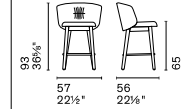

290 /291

Sedie + Sgabelli /Chairs + Stools

Sweel  
Cartesio  
Madison

Sedia /Chair  
Tavolo /Table  
Tappeto /Rug

CS2207 P15 SON  
CS4092-FD P15L / P27C  
CS7266

Sweel

Sweel Sgabello /Stool CS2215 P15L / S8S

Sweel Sedia /Chair CS2207 P15L SQN

CS2207  
CS2207-MTO  
CS2207-BI MTO

CS2211  
CS2211-MTO  
CS2211-BI MTO

CS2215  
CS2215-MTO  
CS2215-BI MTO

CS2214  
CS2214-MTO  
CS2214-BI MTO

Nota Per le combinazioni disponibili consultare il listino prezzi. /Note Please check all available combinations in the price list.