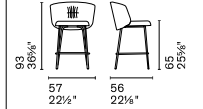

290 /291

Sedie + Sgabelli /Chairs + Stools

Sweel  
Cartesio  
Madison

Sedia /Chair  
Tavolo /Table  
Tappeto /Rug

CS2207 P15 SON  
CS4092-FD P15L / P27C  
CS7266

Sweel

Sweel Sgabello /Stool CS2215 P15L / S8S

Sweel Sedia /Chair CS2207 P15L SQN

CS2207  
CS2207-MTO  
CS2207-BI MTO

CS2211  
CS2211-MTO  
CS2211-BI MTO

CS2215  
CS2215-MTO  
CS2215-BI MTO

CS2214  
CS2214-MTO  
CS2214-BI MTO

Nota Per le combinazioni disponibili consultare il listino prezzi. /Note Please check all available combinations in the price list.