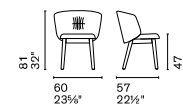

# Sweel

CS2207

CS2211

CS2215

CS2214

design by Archirivolto

Sweel Sedia / Chair CS2211 P15 / S8S  
Twins Tavolo / Table CS4153-FD P15 / P15L  
Susan Lazy Susan CS4157-FD 95 MTO P18C  
Madison Tappeto / Rug CS7266

290 /291

Sedie + Sgabelli /Chairs + Stools

Sweel  
Cartesio  
Madison

Sedia /Chair  
Tavolo /Table  
Tappeto /Rug

CS2207 P15 SON  
CS4092-FD P15L / P27C  
CS7266

Sweel

Sweel Sgabello /Stool CS2215 P15L / S8S

Sweel Sedia /Chair CS2207 P15L SQN

CS2207  
CS2207-MTO  
CS2207-BI MTO

CS2211  
CS2211-MTO  
CS2211-BI MTO

CS2215  
CS2215-MTO  
CS2215-BI MTO

CS2214  
CS2214-MTO  
CS2214-BI MTO

Nota Per le combinazioni disponibili consultare il listino prezzi. /Note Please check all available combinations in the price list.