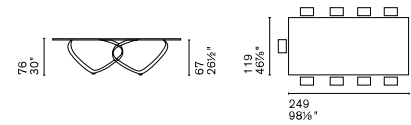

Breeze

Breeze Tavolo /Table CS4143-FB P15 / P28C

CS4143-FR 250 MTO

CS4143-FB 300
CS4143-FB 300 MTOCS4143-FB 250
CS4143-FB 250 MTOCS4143-FE 250
CS4143-FE 250 MTO

Nota Per le combinazioni disponibili consultare il listino prezzi. /**Note** Please check all available combinations in the price list.