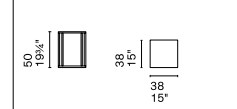

Renee Tavolino / Coffee table CS5133-EX P46M / P32C

CS5133-EX

CS5133-EG

CS5133-EP

CS5133-OX

CS5133-QG

CS5133-OP

CS5138