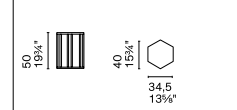

Renee Tavolino / Coffee table CS5138 P46M / P32C
Favola Divano / Sofa CS3433 SZQ
Madison Tappeto / Rug CS7266

CS5133-EP

Nota Per le combinazioni disponibili consultare il listino prezzi. / Note Please check all available combinations in the price list.