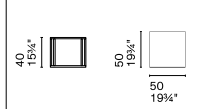

Renee Tavolino / Coffee table CS5133-EX P46M / P32C

CS5133-EX

CS5133-EG

CS5133-EP

CS5133-OX

CS5133-QG

CS5133-OP

CS5138