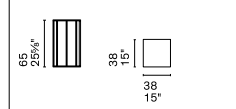

Renee Tavolino / Coffee table CS5133-EX P46M / P32C

CS5133-EX

CS5133-EG

CS5133-EP

CS5133-OX

CS5133-QG

CS5133-OP

CS5138