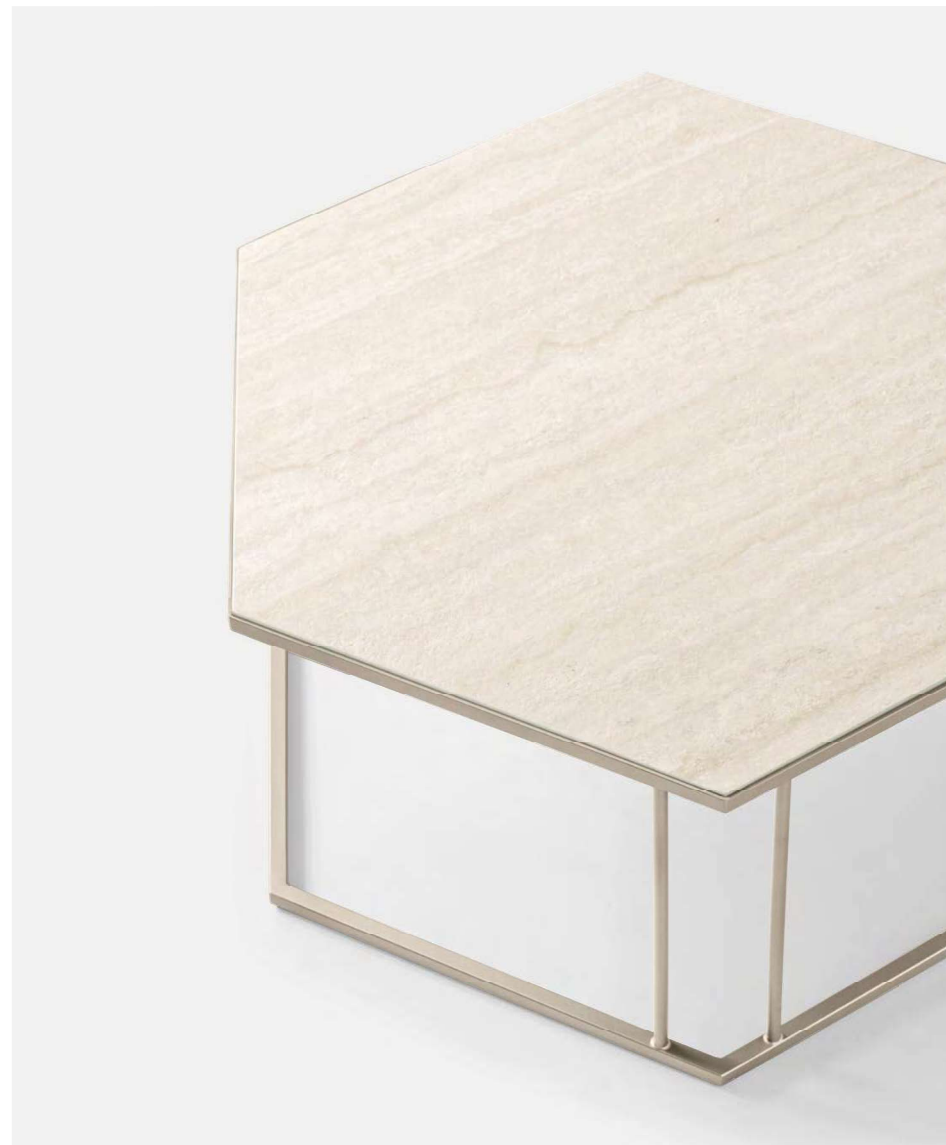

Renee è una collezione di tavolini perfetti per essere affiancati al divano. I piani sono esagonali o quadrati, in diverse altezze, dimensioni e finiture, mentre la struttura è sempre in metallo, un materiale che regala leggerezza anche visiva. Per il design essenziale, nella versione più alta Renee si presta a essere interpretato anche come comodino in camera da letto.

Renee is a collection of coffee tables that are perfect next to the sofa. The tops are hexagonal or square, in several heights, sizes, and finishes, while the frame is always in metal, a material that provides visual lightness. Thanks to its minimalist design, in the taller version, Renee can also be used as a bedside table in the bedroom.

Renee Tavolino / Coffee table CS5133-EX P46M / P32C
Renee Tavolino / Coffee table CS5138 P46M / P32C
Renee Tavolino / Coffee table CS5133-QX P46M / P32C

Renee Tavolino / Coffee table CS5138 P46M / P32C
 Favola Divano / Sofa CS3433 SZQ
 Madison Tappeto / Rug CS7266