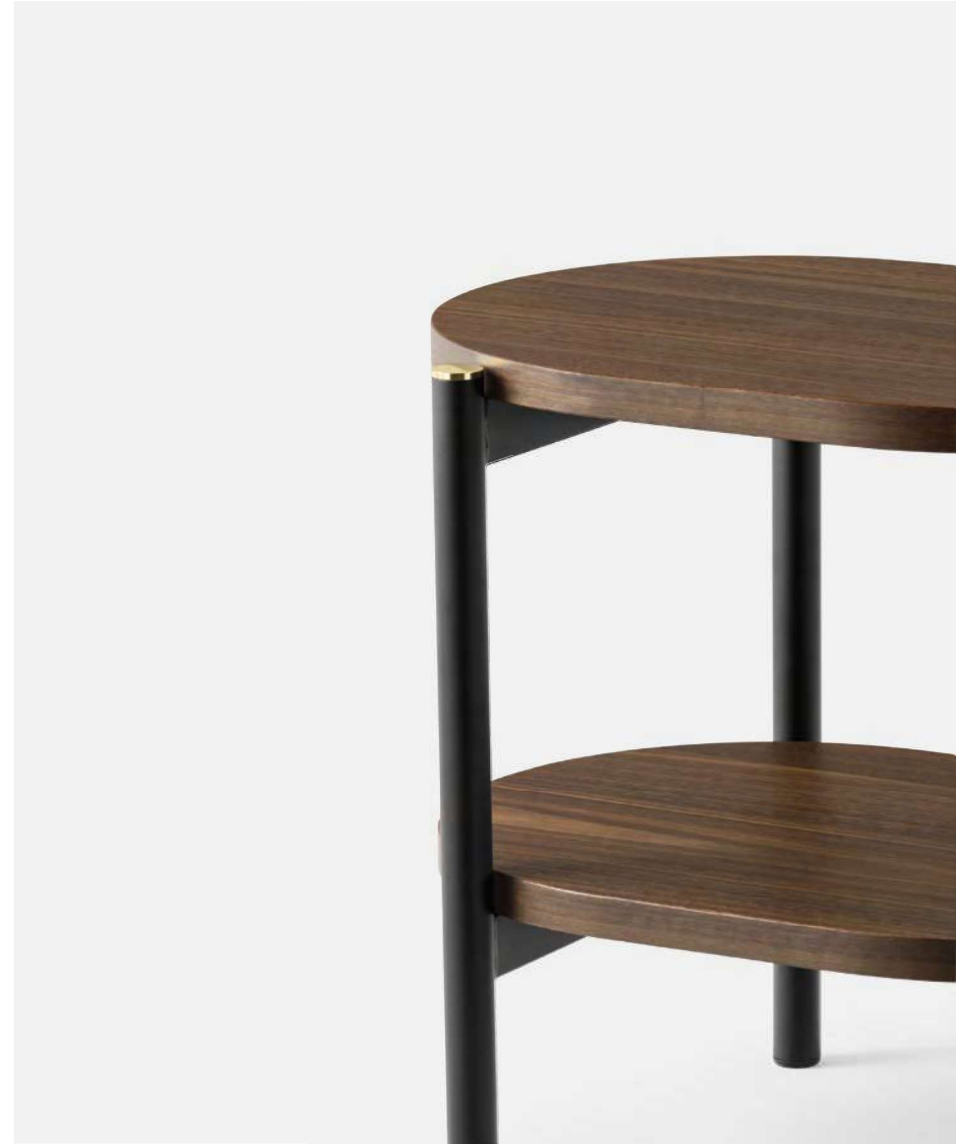

Madame è una collezione di comodini dall'estetica contemporanea, con struttura in metallo, dettagli in ottone e piani ovali. Nella zona notte il comodino, disponibile anche con luce opzionale touch e cavo nascosto, si abbina perfettamente al vanity Madame della stessa linea.

Madame is a collection of bedside tables with a contemporary look, with a metal structure, brass details, and oval tops. In the night area, the bedside table, also available with optional touch light and hidden cable, perfectly complements the Madame vanity from the same line.

Madame

CS6105-1

CS6105-1A

design by Bernhardt & Vella

Madame
Kilian round

Comodino / Drawer nightstand
Letto / Bed

CS6105-1A P15-P175 / P67W
CS6107 P12 / Melangy T03

CS6105-1