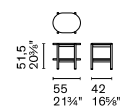

Madame
Kilian round

Comodino / Drawer nightstand
Letto / Bed

CS6105-1A P15-P175 / P67W
CS6107 P12 / Melangy T03

CS6105-1