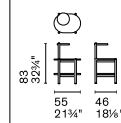

CS6105-1A

Struttura / Frame

Metallo / Metal

P15 / P175

Piano / Top

Legno / Wood

P67W