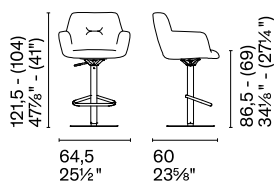

036 /037

Sedie + Sgabelli /Chairs + Stools

Holly Fab

Sgabello /Stool

CS2227 P46M / S0F

**Basil**  
CS2233

**Cocoon**  
CS2230  
CS2230-BI  
CS2230-MTO

**Holly**  
CS2231  
CS2231-MTO