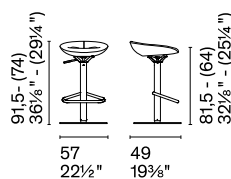

Palm
CS2234
CS2234-MTO