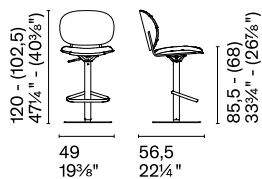

Inès
CS2228
CS2228-MTO