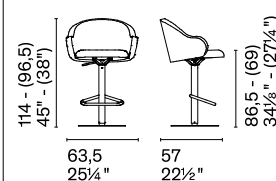

036 /037

Sedie + Sgabelli /Chairs + Stools

Holly Fab

Sgabello /Stool

CS2227 P46M / S0F

**Basil**  
CS2233

**Cocoon**  
CS2230  
CS2230-BI  
CS2230-MTO

**Holly**  
CS2231  
CS2231-MTO