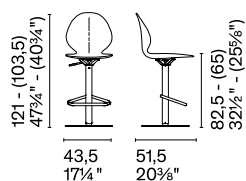

036 /037

Sedie + Sgabelli /Chairs + Stools

Holly Fab

Sgabello /Stool

CS2227 P46M / S0F

**Basil**  
CS2233

**Cocoon**  
CS2230  
CS2230-BI  
CS2230-MTO

**Holly**  
CS2231  
CS2231-MTO