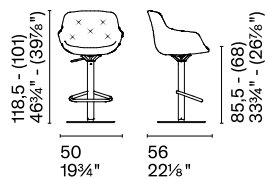

Igloo
CS2232-MTO