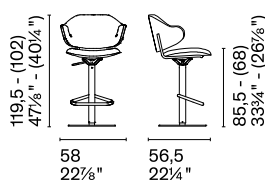

036 /037

Sedie + Sgabelli /Chairs + Stools

Holly Fab

Sgabello /Stool

CS2227 P46M / S0F

**Basil**  
CS2233

**Cocoon**  
CS2230  
CS2230-BI  
CS2230-MTO

**Holly**  
CS2231  
CS2231-MTO