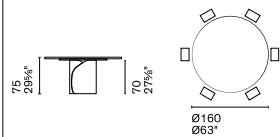

CS4153-FD 160
CS4153-FD 160 MTO