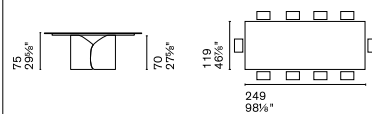

CS4153-FR 250 MTO