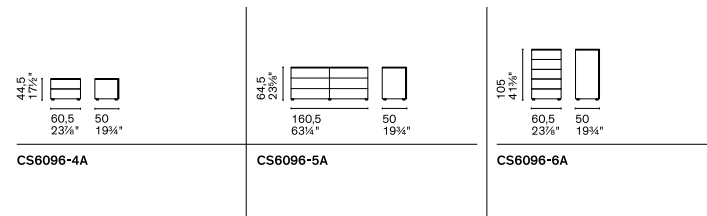

CS6096-5A P151 / P9C
CS6096-4A P151 / P9C
CS6086 Voss S9F Light / Bouclé SLV

Universal

Universal Cassettiera / Drawer dresser CS6096-5A P151 / P9C

Struttura / Frame

Legno / Wood

Frontale / Front

Legno / Wood