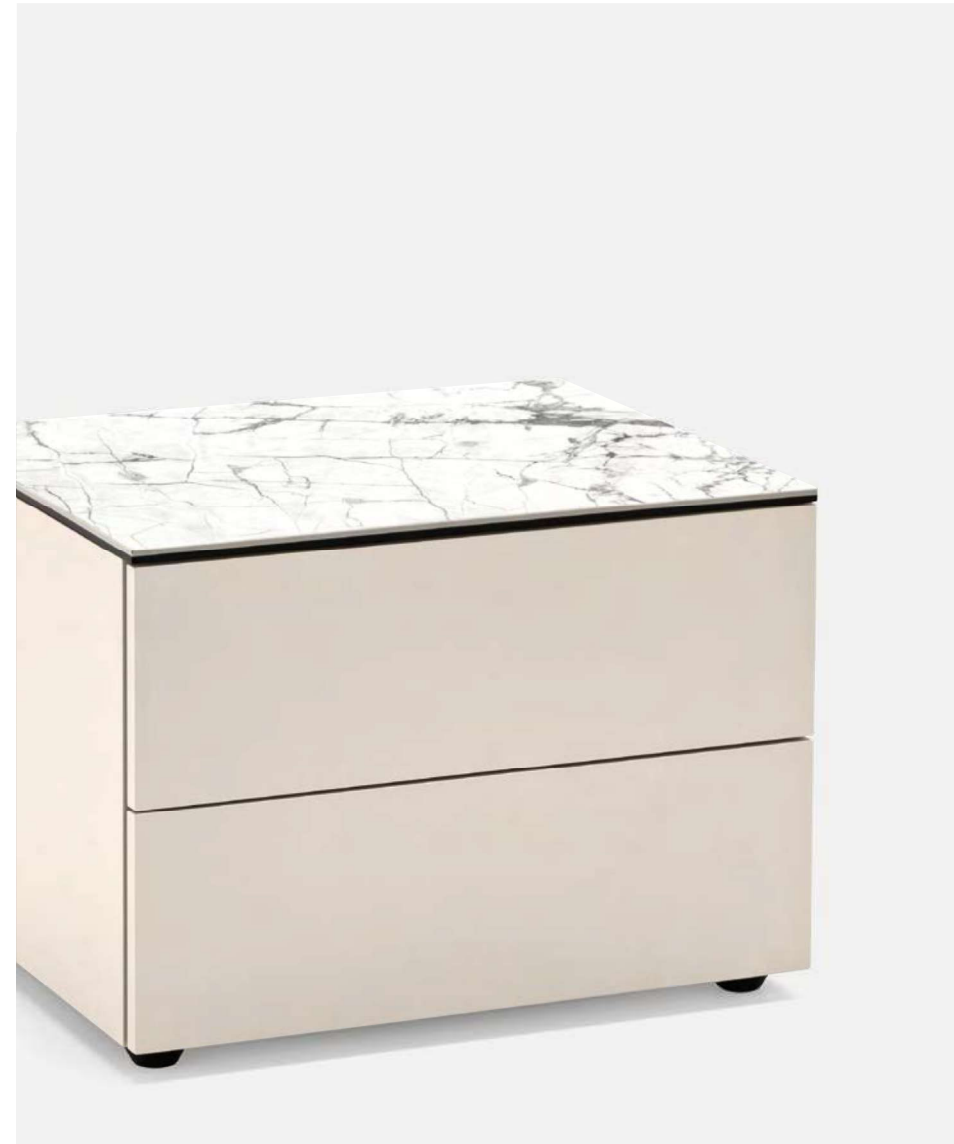

La collezione Universal si declina in una serie di cassettiere per la zona notte. Comodino, comò e settimanale creano un ambiente coerente, in continuità con la zona giorno. Come indica il nome, lo stile è universale, poiché si presta a cambiare immagine al variare delle finiture scelte per frontali e top.

The Universal collection features a series of chests of drawers for the night area. Bedside table, chest of drawers, and tallboy create a coherent environment, in continuity with the day area. As the name suggests, the style is universal, as it changes look depending on the finishes chosen for front panels and tops.

Universal

design by Gabriele & Oscar Buratti