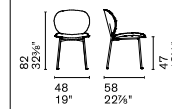

Sedia / Chair  
Tavolo / Table  
Tappeto / Rug

CS2079 P12 / S0H  
CS4138-R P29L / P14C  
CS7258

Inès

206 / 207

Sedie + Sgabelli / Chairs + Stools

Inès  
Vortex

Sedia / Chair  
Tavolo / Table

CS2004 P175 / S7E  
CS4108-FD P15 / GTG

Inès

Sgabello / Stool

CS2022 P175 / S7E

Inès

Inès Sgabello / Stool CS2022 P15 / S0A

Inès Sgabello / Stool CS2022 P15 / S0A

CS2079  
CS2079-MTO

CS2004  
CS2004-MTO