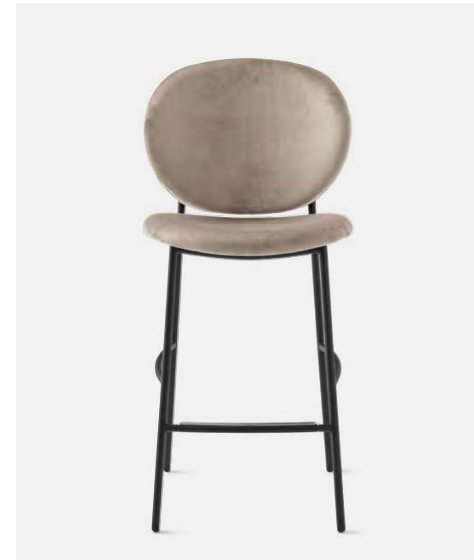

Con le sue forme morbide e aggraziate, Inès richiama le sedute anni Cinquanta. Sedile e schienale dal profilo tondeggiante acquistano lo stile desiderato in base alla struttura e alle finiture scelte – sofisticato in metallo dorato, industrial in metallo nero, caldo e domestico nella versione con gambe in legno.

With its soft and graceful shapes, Inès recalls the chairs of the 1950s. The seat and backrest with rounded profile acquire the desired style depending on the chosen structure and finishes – sophisticated in golden metal, industrial in black metal, warm and domestic in the version with wooden legs.

# Inès

CS2079

CS2004

CS2022

design by Busetti Garuti Redaelli

200 / 201

Sedie + Sgabelli / Chairs + Stools

Inès  
Stream  
Roche

Inès

Sgabello / Stool

CS2022 P175 / S7E

Inès

Inès Sgabello / Stool CS2022 P15 / S0A

Inès Sgabello / Stool CS2022 P15 / S0A

CS2079  
CS2079-MTO

CS2004  
CS2004-MTO