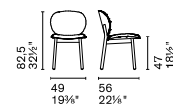

Sedia / Chair  
Tavolo / Table  
Tappeto / Rug

CS2079 P12 / S0H  
CS4138-R P29L / P14C  
CS7258

Inès

206 / 207

Sedie + Sgabelli / Chairs + Stools

Inès  
Vortex

Sedia / Chair  
Tavolo / Table

CS2004 P175 / S7E  
CS4108-FD P15 / GTG

Inès

Sgabello / Stool

CS2022 P175 / S7E

Inès

Inès Sgabello / Stool CS2022 P15 / S0A

Inès Sgabello / Stool CS2022 P15 / S0A

CS2079  
CS2079-MTO

CS2004  
CS2004-MTO