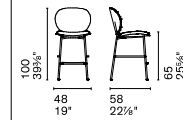

Sedia / Chair  
Tavolo / Table  
Tappeto / Rug

CS2079 P12 / S0H  
CS4138-R P29L / P14C  
CS7258

Inès

206 / 207

Sedie + Sgabelli / Chairs + Stools

Inès  
Vortex

Sedia / Chair  
Tavolo / Table

CS2004 P175 / S7E  
CS4108-FD P15 / GTG

Inès

Sgabello / Stool

CS2022 P175 / S7E

Inès

Inès Sgabello / Stool CS2022 P15 / S0A

Inès Sgabello / Stool CS2022 P15 / S0A

CS2079  
CS2079-MTO

CS2004  
CS2004-MTO