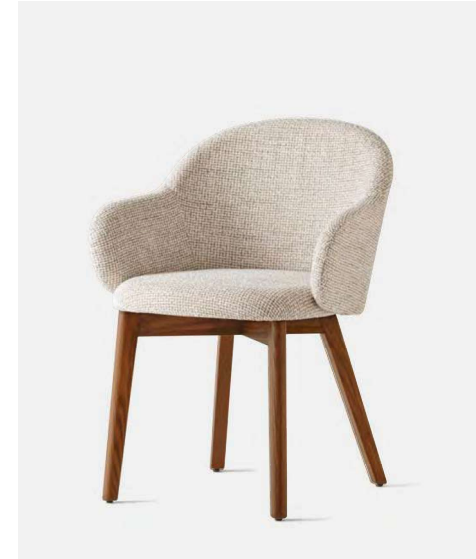

Holly Fab è l'evoluzione della sedia Holly, dalla quale si distingue per lo schienale ancora più comodo e avvolgente, che abbraccia il sedile. A sostenere la seduta è una solida base in legno massello, oppure quattro sottili gambe in metallo che ne slanciano la linea.

Holly Fab is the evolution of the Holly chair, distinguished by an even more comfortable and enveloping backrest that embraces the seat. Supporting the seat is a strong base in solid wood, or four slender metal legs that slim down its line.

# Holly Fab

CS2206

CS2212

design by Busetto Garuti Redaelli

Holly Fab Sedia / Chair CS2206 P201 / SLV

Holly Fab Sedia / Chair CS2206 P201 / SLV

CS2206  
CS2206-MTOCS2212  
CS2212-MTO

**Nota** Per le combinazioni disponibili consultare il listino prezzi. / **Note** Please check all available combinations in the price list.