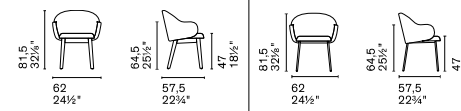

# Holly Fab

CS2206

CS2212

design by Busetto Garuti Redaelli

Holly Fab Sedia / Chair CS2206 P201 / SLV

Holly Fab Sedia / Chair CS2206 P201 / SLV

CS2206  
CS2206-MTOCS2212  
CS2212-MTO

**Nota** Per le combinazioni disponibili consultare il listino prezzi. / **Note** Please check all available combinations in the price list.