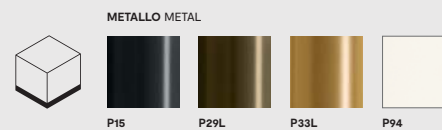

cementino

- Cameo · tavolo / table  
CS4124-FE  
P94 / P33L / P9C
- Oleandro · sedia / chair  
CS2031  
P33L / SLU
- Ionico · vaso / vase  
CS7189-A  
CS7189-B
- Rendez Vous · poltrona / lounge chair  
CS3418  
P15-P175 / Hortensia ST6 Light
- Renee · tavolino / coffee table  
CS5133-EG  
P15 / GMO
- Babylon · vaso / vase  
CS7244

Cameo ·  
tavolo / table  
CS4124-FE  
P94 / P33L / P9C

Oleandro ·  
sedia / chair  
CS2031  
P33L / SLU

Ionico ·  
vaso / vase  
CS7189-A  
CS7189-B

NOTA Per le combinazioni disponibili consultare il listino prezzi · NOTE Please check all available combinations in the price list.