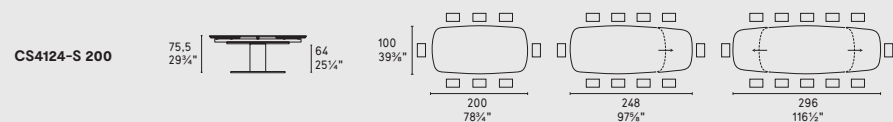

cementino

- Cameo · tavolo / table  
CS4124-FE  
P94 / P33L / P9C
- Oleandro · sedia / chair  
CS2031  
P33L / SLU
- Ionico · vaso / vase  
CS7189-A  
CS7189-B
- Rendez Vous · poltrona / lounge chair  
CS3418  
P15-P175 / Hortensia ST6 Light
- Renee · tavolino / coffee table  
CS5133-EG  
P15 / GMO
- Babylon · vaso / vase  
CS7244

Cameo ·  
tavolo / table  
CS4124-FE  
P94 / P33L / P9C

Oleandro ·  
sedia / chair  
CS2031  
P33L / SLU

Ionico ·  
vaso / vase  
CS7189-A  
CS7189-B

NOTA Per le combinazioni disponibili consultare il listino prezzi · NOTE Please check all available combinations in the price list.