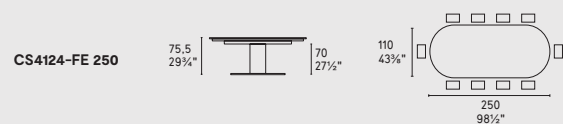

cementino

- Cameo · tavolo / table  
CS4124-FE  
P94 / P33L / P9C
- Oleandro · sedia / chair  
CS2031  
P33L / SLU
- Ionico · vaso / vase  
CS7189-A  
CS7189-B
- Rendez Vous · poltrona / lounge chair  
CS3418  
P15-P175 / Hortensia ST6 Light
- Renee · tavolino / coffee table  
CS5133-EG  
P15 / GMO
- Babylon · vaso / vase  
CS7244

Cameo ·  
tavolo / table  
CS4124-FE  
P94 / P33L / P9C

Oleandro ·  
sedia / chair  
CS2031  
P33L / SLU

Ionico ·  
vaso / vase  
CS7189-A  
CS7189-B

NOTA Per le combinazioni disponibili consultare il listino prezzi · NOTE Please check all available combinations in the price list.