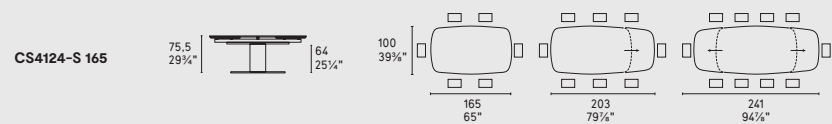

cementino

- Cameo · tavolo / table  
CS4124-FE  
P94 / P33L / P9C
- Oleandro · sedia / chair  
CS2031  
P33L / SLU
- Ionico · vaso / vase  
CS7189-A  
CS7189-B
- Rendez Vous · poltrona / lounge chair  
CS3418  
P15-P175 / Hortensia ST6 Light
- Renee · tavolino / coffee table  
CS5133-EG  
P15 / GMO
- Babylon · vaso / vase  
CS7244

Cameo ·  
tavolo / table  
CS4124-FE  
P94 / P33L / P9C

Oleandro ·  
sedia / chair  
CS2031  
P33L / SLU

Ionico ·  
vaso / vase  
CS7189-A  
CS7189-B

NOTA Per le combinazioni disponibili consultare il listino prezzi · NOTE Please check all available combinations in the price list.