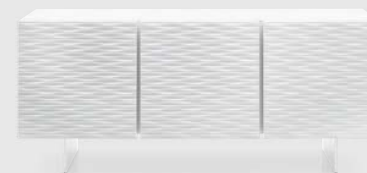

- Cameo · tavolo / table  
CS4124-S  
P29L / P18C
- Holly · sedia / chair  
CS2037  
P15 / S0Y
- Damian · vassoio / tray  
CS7097
- Secret · credenza / sideboard  
CS6053-3 V  
P29L / P29L / GM0
- Pumpkin · vaso / vase  
CS7243-A  
CS7243-B
- Chinese · tappeto / rug  
CS7209

Cameo · tavolo / table  
CS4124-FE  
P94 / P33L / P9C

abbinamenti suggeriti · suggested items

rosemary

aida

inés

opera

vanity

rendez vous

cementino

- Cameo · tavolo / table  
CS4124-FE  
P94 / P33L / P9C
- Oleandro · sedia / chair  
CS2031  
P33L / SLU
- Ionico · vaso / vase  
CS7189-A  
CS7189-B
- Rendez Vous · poltrona / lounge chair  
CS3418  
P15-P175 / Hortensia ST6 Light
- Renee · tavolino / coffee table  
CS5133-EG  
P15 / GMO
- Babylon · vaso / vase  
CS7244

Cameo ·  
tavolo / table  
CS4124-FE  
P94 / P33L / P9C

Oleandro ·  
sedia / chair  
CS2031  
P33L / SLU

Ionico ·  
vaso / vase  
CS7189-A  
CS7189-B

NOTA Per le combinazioni disponibili consultare il listino prezzi · NOTE Please check all available combinations in the price list.