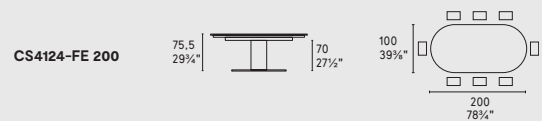

cementino

- Cameo · tavolo / table  
CS4124-FE  
P94 / P33L / P9C
- Oleandro · sedia / chair  
CS2031  
P33L / SLU
- Ionico · vaso / vase  
CS7189-A  
CS7189-B
- Rendez Vous · poltrona / lounge chair  
CS3418  
P15-P175 / Hortensia ST6 Light
- Renee · tavolino / coffee table  
CS5133-EG  
P15 / GMO
- Babylon · vaso / vase  
CS7244

Cameo ·  
tavolo / table  
CS4124-FE  
P94 / P33L / P9C

Oleandro ·  
sedia / chair  
CS2031  
P33L / SLU

Ionico ·  
vaso / vase  
CS7189-A  
CS7189-B

NOTA Per le combinazioni disponibili consultare il listino prezzi · NOTE Please check all available combinations in the price list.