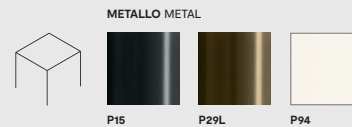

cementino

- Cameo · tavolo / table  
CS4124-FE  
P94 / P33L / P9C
- Oleandro · sedia / chair  
CS2031  
P33L / SLU
- Ionico · vaso / vase  
CS7189-A  
CS7189-B
- Rendez Vous · poltrona / lounge chair  
CS3418  
P15-P175 / Hortensia ST6 Light
- Renee · tavolino / coffee table  
CS5133-EG  
P15 / GMO
- Babylon · vaso / vase  
CS7244

Cameo ·  
tavolo / table  
CS4124-FE  
P94 / P33L / P9C

Oleandro ·  
sedia / chair  
CS2031  
P33L / SLU

Ionico ·  
vaso / vase  
CS7189-A  
CS7189-B

NOTA Per le combinazioni disponibili consultare il listino prezzi · NOTE Please check all available combinations in the price list.