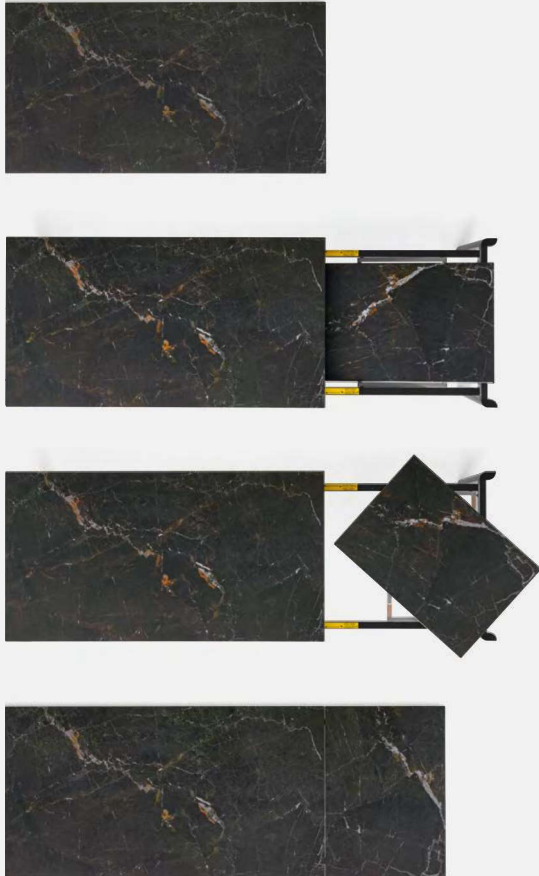

Elemento caratterizzante del tavolo allungabile Stream è l'originale sezione delle gambe, ottenuta attraverso un processo di sottrazione e levigatura insolito nei tavoli di questa categoria, compatti e accessibili. Le gambe sostengono un piano disponibile in diversi materiali e finiture, facile da allungare grazie a un sistema che richiede solo un paio di movimenti.

The distinctive element of the extendable Stream table is the original leg section, obtained through a process of subtraction and smoothing that is unusual in tables of this category, compact and accessible. The legs support a top available in several materials and finishes, easy to extend thanks to a system that requires only a couple of movements.

Stream

CS4139

design by Busetti Garuti Redaelli

226 / 227

Tavoli / Tables

Stream
Inès
Roche

Tavolo / Table
Sedia / Chair
Tappeto / Rug

CS4139-R P29L / P14C
CS2079 P12 / S0H
CS7258

Stream

Stream

Tavolo / Table

CS4138-R P15 / P18C

CS4139-R 130

CS4139-R 160

Nota Per le combinazioni disponibili consultare il listino prezzi. / **Note** Please check all available combinations in the price list.