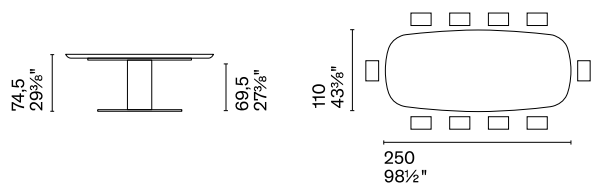

Tavolo /Table  
Sedia /Chair  
Tappeto /Rug

CS4124-FSW P15 / P2GW  
CS2222 P15 / SLR  
CS7258

Cameo

CS4124-FSW 200

CS4124-FRW 200

CS4124-FSW 250

CS4124-FRW 250

**Nota** Per le combinazioni disponibili consultare il listino prezzi. / **Note** Please check all available combinations in the price list.