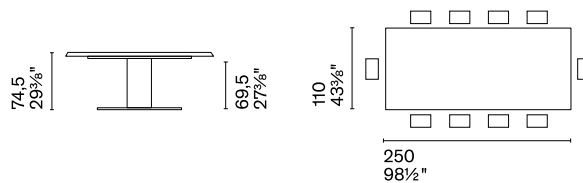

Tavolo /Table  
Sedia /Chair  
Tappeto /Rug

CS4124-FSW P15 / P2GW  
CS2222 P15 / SLR  
CS7258

Cameo

CS4124-FSW 200

CS4124-FRW 200

CS4124-FSW 250

CS4124-FRW 250

**Nota** Per le combinazioni disponibili consultare il listino prezzi. / **Note** Please check all available combinations in the price list.