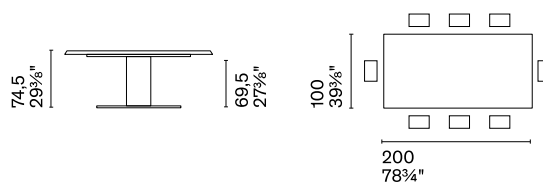

Tavolo /Table  
Sedia /Chair  
Tappeto /Rug

CS4124-FSW P15 / P2GW  
CS2222 P15 / SLR  
CS7258

Cameo

CS4124-FSW 200

CS4124-FRW 200

CS4124-FSW 250

CS4124-FRW 250

**Nota** Per le combinazioni disponibili consultare il listino prezzi. / **Note** Please check all available combinations in the price list.