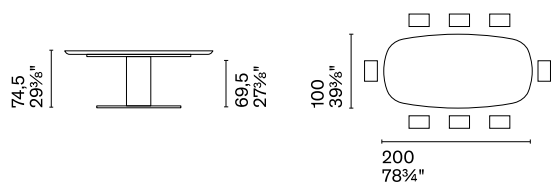

# Cameo

CS4124

CS4124

Cameo  
Oleandro  
Roche

Tavolo /Table  
Sedia /Chair  
Tappeto /Rug

CS4124-FSW P15 / P2GW  
CS2222 P15 / SLR  
CS7258

Cameo

Cameo  
Oleandro  
Roche

Tavolo /Table  
Sedia /Chair  
Tappeto /Rug

CS4124-FSW P15 / P2GW  
CS2222 P15 / SLR  
CS7258

Cameo

CS4124-FSW 200

CS4124-FRW 200

CS4124-FSW 250

CS4124-FRW 250

**Nota** Per le combinazioni disponibili consultare il listino prezzi. / **Note** Please check all available combinations in the price list.