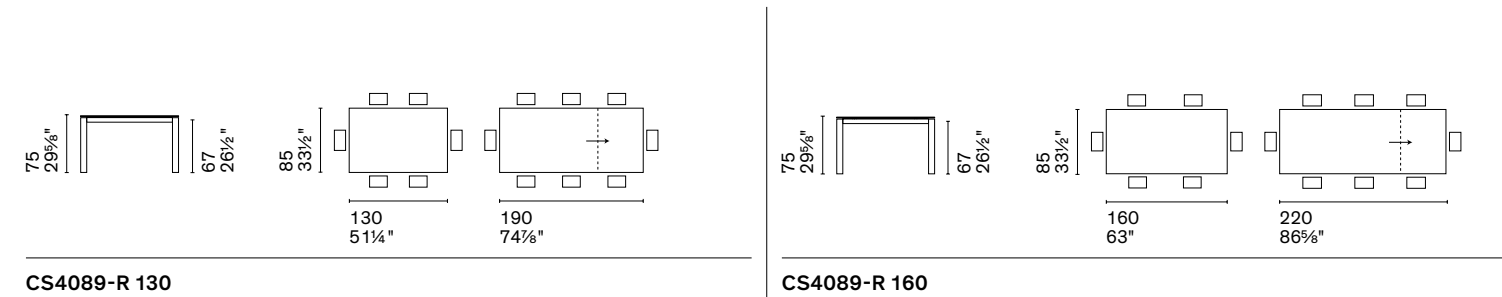

Duca Tavolo / Table CS4089-R P16 / P321

**Nota** Per le combinazioni disponibili consultare il listino prezzi. / **Note** Please check all available combinations in the price list.