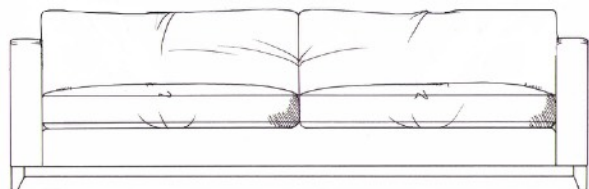

## ALL UNITS

- HEIGHT 70CM
- DEPTH 101CM
- ARM HEIGHT 70CM
- HEIGHT TO BACK CUSHION 86CM
- SEAT HEIGHT 48CM

Chair  
width 100cm  
height 70cm  
depth 101cm

Love seat  
width 122cm  
height 70cm  
depth 101cm

Medium sofa  
width 176cm  
height 70cm  
depth 101cm

Large sofa  
width 212cm  
height 70cm  
depth 101cm

Grand sofa  
width 232cm  
height 70cm  
depth 101cm

Footstool  
width 102cm  
height 35cm  
depth 63cm