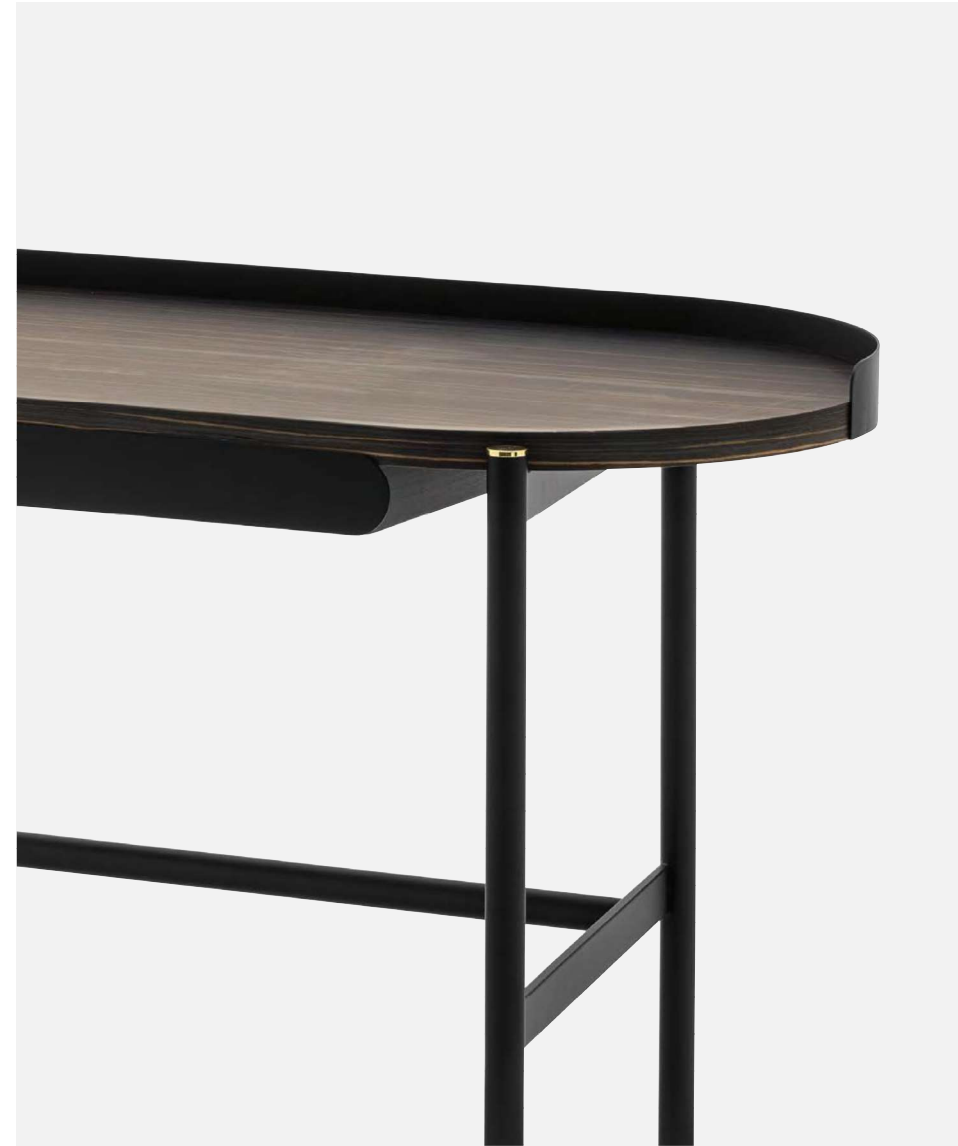

Madame è un complemento versatile da interpretare sia come scrivania nell'angolo home office, sia come vanity in camera da letto. L'esile struttura in metallo sostiene un piano dalla morbida linea ovale, richiamata anche dal cassetto sotto-piano. La duplice natura di Madame è sottolineata anche dall'accessorio specchio.

Madame is a versatile complement to interpret both as a desk in the home office corner and as a vanity in the bedroom. The slender metal frame supports a top with a soft oval line, also reflected in the under-top drawer. Madame's dual nature is also emphasized by the mirror accessory.

# Madame

CS4135-A

CS4135

design by Bernhardt & Vella

296 / 297

Scrivanie / Desks

Madame  
Holly  
Terrazzo

Scrivanie / Desk  
Sedia / Chair  
Tappeto / Rug