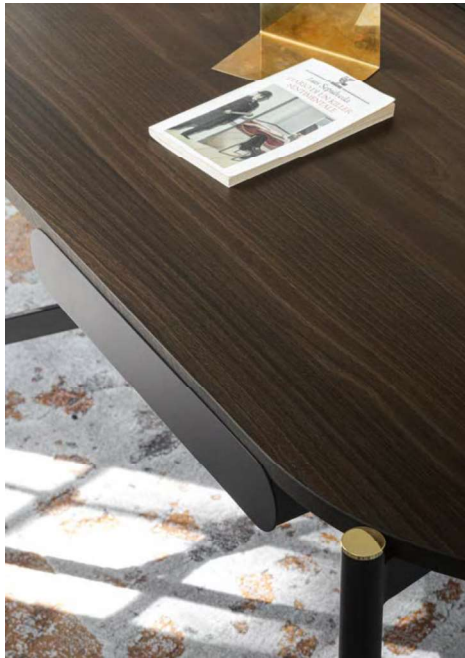

296 / 297

Scrivanie / Desks