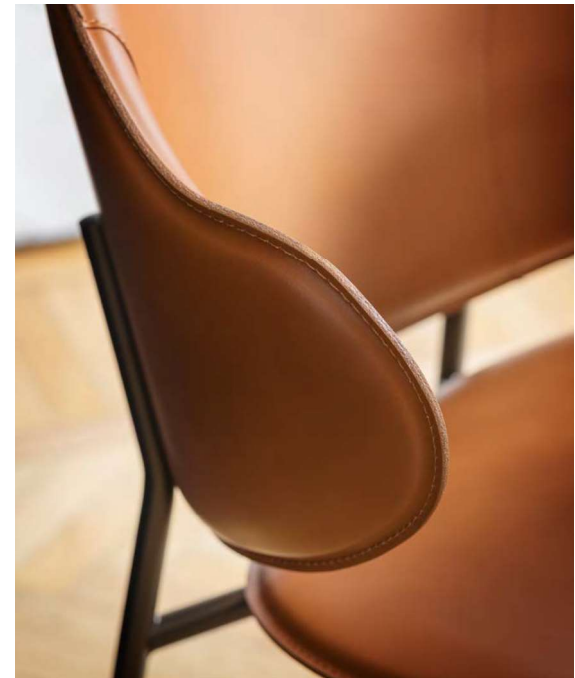

Si ispira al design anni Cinquanta una delle collezioni più amate di Calligaris, Holly. Il comfort eccezionale si deve alle dimensioni generose del sedile e dello schienale, che continua fino a diventare un bracciolo. Diverse le tipologie di base tra cui scegliere, per una seduta che copre tutte le esigenze domestiche, dalla sala da pranzo all'home office.

One of Calligaris' most beloved collections, Holly, is inspired by the design of the 1950s. The exceptional comfort is due to the generous dimensions of the seat and backrest, which extends long enough to become armrest. Many types of bases are available, for a seat that meets all domestic needs, from the dining room to the home office.

Holly

design by Busetto Garuti Redaelli

172 / 173

Sedie + Sgabelli / Chairs + Stools

Holly
Apian

Sedia / Chair
Tavolo / Table

CS2037 P15 / S8S
CS4132-FB P15-P29L / P28C

Holly