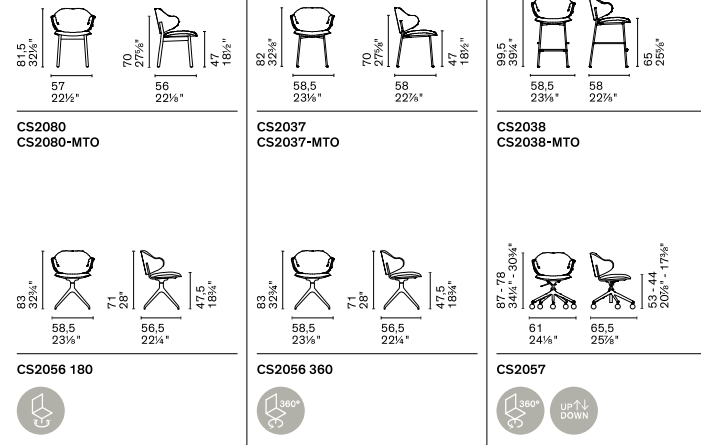

174 / 175

Sedie + Sgabelli / Chairs + Stools

Holly Sgabello / Stool CS2038 P175 / S0Z

Holly

Sgabello / Stool

CS2038 P29L / SLR

Holly

176 / 177

Sedie + Sgabelli / Chairs + Stools

Holly
Elson
Roche

Sedia / Chair
Tavolo / Table
Tappeto / Rug

CS2080 P15L / SLR
CS4137-E P15-P29L / P14C
CS7258

Holly

Holly
Madame
Terrazzo

Sedia / Chair
Scrivania / Desk
Tappeto / Rug

CS2058 P15 / S0H
CS4135 P15-P175 / P67W
CS7208

Nota Per le combinazioni disponibili consultare il listino prezzi. /Note Please check all available combinations in the price list.