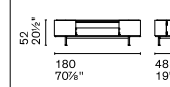

Dati tecnici /Technical specifications

Lake

Lake Credenza /Sideboard CS6076-4 P201/ P18C / P15

CS6076-1  
CS6076-1 MTO

CS6076-2  
CS6076-2 MTO

CS6076-3  
CS6076-3 MTO

CS6076-4  
CS6076-4 MTO

Nota Per le combinazioni disponibili consultare il listino prezzi. /Note Please check all available combinations in the price list.