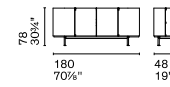

Mobili /Cabinets

Lake  
Connect

Credenza /Sideboard  
Tappeto /Rug

CS6076-3 P15 / P201 / P9C  
CS7255

Lake

060 /061

Mobili /Cabinets

Lake	Credenza /Sideboard	CS6076-4 P12/ P18C / P15
Jill	Divano /Sofa	CS3446 SLV
Mushroom	Tavolino /Coffee table	CS5140-AP12 / GM3
Mushroom	Tavolino /Coffee table	CS5140-B P12 / P18C
Curved	Tappeto /Rug	CS7263-B

Dati tecnici /Technical specifications

Lake

Lake Credenza /Sideboard CS6076-4 P201/ P18C / P15

CS6076-1  
CS6076-1 MTO

CS6076-2  
CS6076-2 MTO

CS6076-3  
CS6076-3 MTO

CS6076-4  
CS6076-4 MTO

Nota Per le combinazioni disponibili consultare il listino prezzi. /Note Please check all available combinations in the price list.