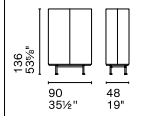

Dati tecnici /Technical specifications

Lake

Lake Credenza /Sideboard CS6076-4 P201/ P18C / P15

CS6076-1  
CS6076-1 MTO

CS6076-2  
CS6076-2 MTO

CS6076-3  
CS6076-3 MTO

CS6076-4  
CS6076-4 MTO

Nota Per le combinazioni disponibili consultare il listino prezzi. /Note Please check all available combinations in the price list.