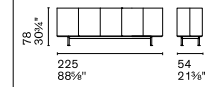

Dati tecnici /Technical specifications

Lake

Lake Credenza /Sideboard CS6076-4 P201/ P18C / P15

CS6076-1  
CS6076-1 MTO

CS6076-2  
CS6076-2 MTO

CS6076-3  
CS6076-3 MTO

CS6076-4  
CS6076-4 MTO

Nota Per le combinazioni disponibili consultare il listino prezzi. /Note Please check all available combinations in the price list.