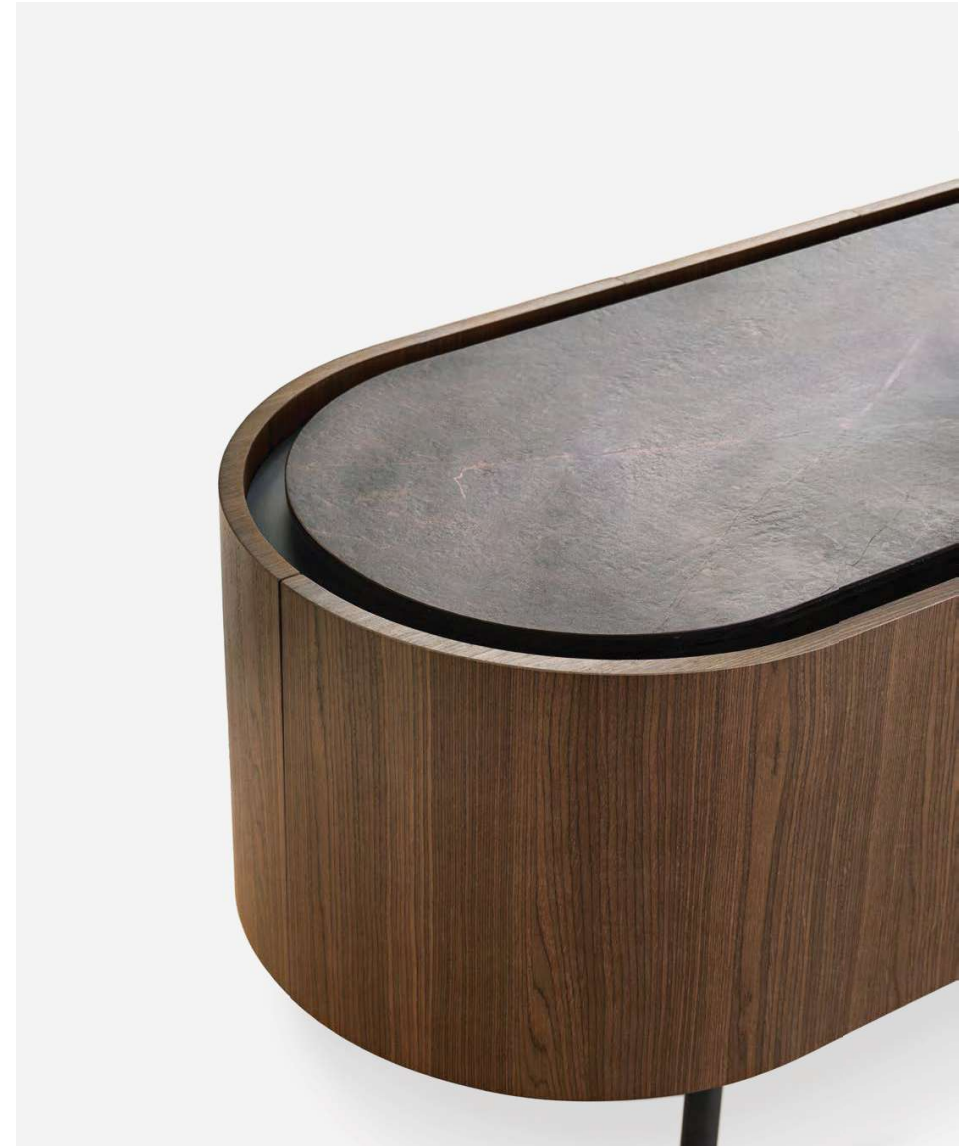

Lake si distingue per le linee morbide e curve. La forma ovale è enfatizzata dal top incassato e leggermente ridotto rispetto al perimetro, che crea uno spazio utile all'apertura di porte e cassetti. Rifinita da ogni lato e priva di spigoli, la media è ideale da posizionare in qualsiasi punto della zona giorno.

Lake stands out for its soft and curved lines. The oval shape is emphasized by the recessed top, slightly reduced compared to the perimeter, which creates a useful space for opening doors and drawers. Finished on all sides and without edges, the sideboard is ideal to place anywhere in the day area.

Lake

design by Buseti Garuti Redaelli