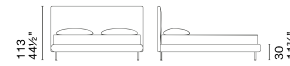

CS6089 Mies
CS6089-MIX – Mies Mix