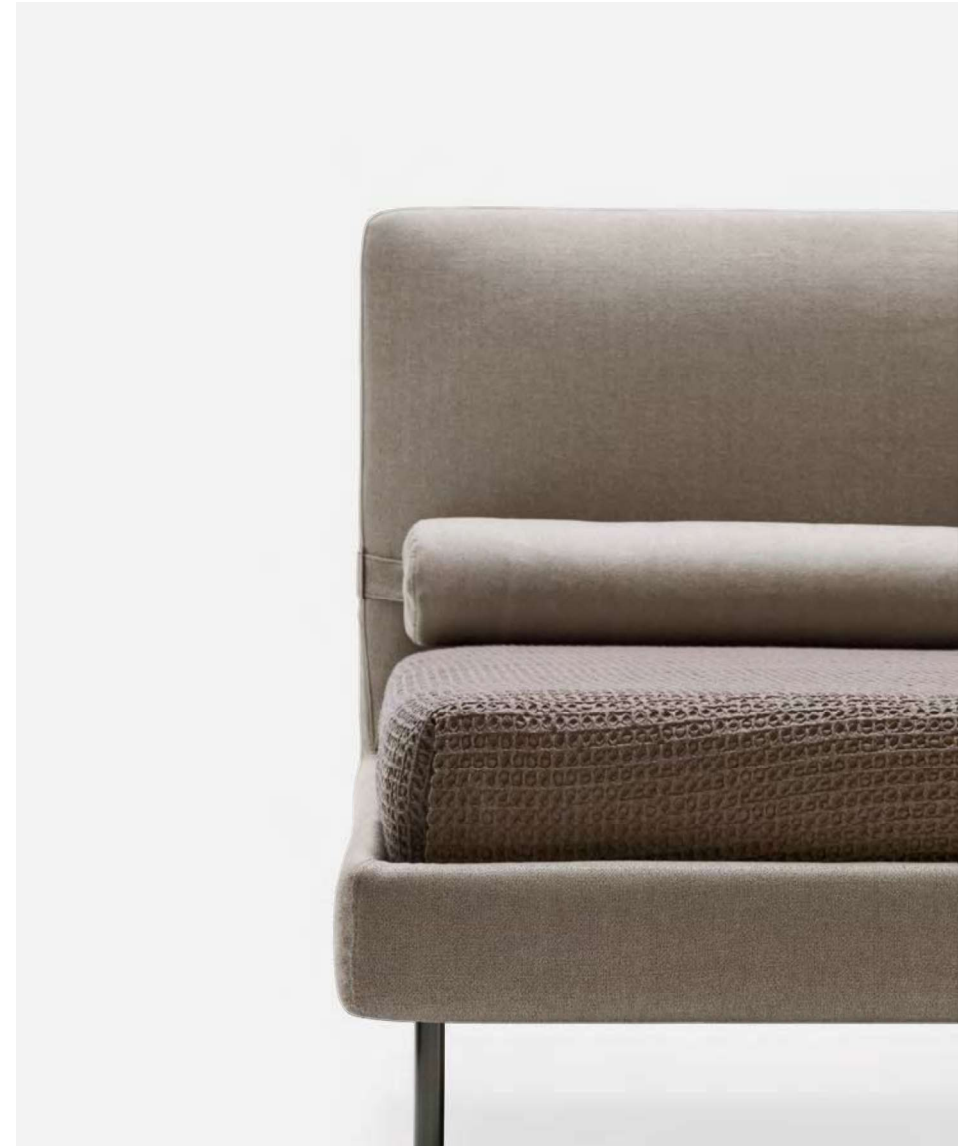

Come l'omonimo divano, anche il letto Mies si riconosce per il segno orizzontale. I piedini sottili danno slancio al design, così come la testiera alta, da personalizzare con la fascia perimetrale a contrasto. A completare il letto sono cuscini a rullo opzionali, ideali per leggere o guardare la TV.

Like the sofa of the same name, the Mies bed is characterized by its horizontal design. The slender feet give dynamism to the design, as does the tall headboard, which can be customized with a contrasting perimeter band. Optional bolster cushions complete the bed, ideal for reading or watching TV.

Mies

CS6089

design by Stefano Cavazzana

094 /095

Letti /Beds

Mies Mix
Magazine
Inverno
Primavera

Letto /Bed
Tavolino /Coffee table
Biancheria letto /Bed linen
Biancheria letto /Bed linen

CS6089-MIX P1L / Kalix S8S - 683
CS5108 P15 / 315 / P4C
CS7234
CS7260