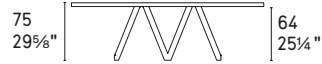

Cartesio

CS4092-FB 200
CS4092-FB 200 MTO

CS4092-FB 250
CS4092-FB 250 MTO

CS4092-FB 300
CS4092-FB 300 MTO

CS4092-FR 200
CS4092-FR 200 MTO

CS4092-FR 250
CS4092-FR 250 MTO

CS4092-FD 140
CS4092-FD 140 MTO

CS4092-FD 160
CS4092-FD 160 MTO

CS4111-S 165
CS4111-S 165 MTO

CS4111-S 200
CS4111-S 200 MTO

CS4111-R 160
CS4111-R 160 MTO

CS4111-R 200
CS4111-R 200 MTO

NOTA Per le combinazioni disponibili consultare il listino prezzi - **NOTE** Please check all available combinations in the price list.