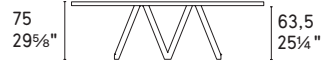

Cartesio

CS4092-FB 200
CS4092-FB 200 MTO

CS4092-FB 250
CS4092-FB 250 MTO

CS4092-FB 300
CS4092-FB 300 MTO

CS4092-FR 200
CS4092-FR 200 MTO

CS4092-FR 250
CS4092-FR 250 MTO

CS4092-FD 140
CS4092-FD 140 MTO

CS4092-FD 160
CS4092-FD 160 MTO

CS4111-S 165
CS4111-S 165 MTO

CS4111-S 200
CS4111-S 200 MTO

CS4111-R 160
CS4111-R 160 MTO

CS4111-R 200
CS4111-R 200 MTO

NOTA Per le combinazioni disponibili consultare il listino prezzi - **NOTE** Please check all available combinations in the price list.