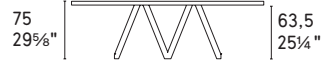

Cartesio

CS4092-FB 200
CS4092-FB 200 MTO

CS4092-FB 250
CS4092-FB 250 MTO

CS4092-FB 300
CS4092-FB 300 MTO

CS4092-FR 200
CS4092-FR 200 MTO

CS4092-FR 250
CS4092-FR 250 MTO

CS4092-FD 140
CS4092-FD 140 MTO

CS4092-FD 160
CS4092-FD 160 MTO

CS4111-S 165
CS4111-S 165 MTO

CS4111-S 200
CS4111-S 200 MTO

CS4111-R 160
CS4111-R 160 MTO

CS4111-R 200
CS4111-R 200 MTO

NOTA Per le combinazioni disponibili consultare il listino prezzi - **NOTE** Please check all available combinations in the price list.