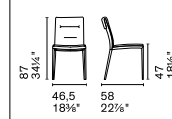

Carmen

096 /097

Sedie + Sgabelli /Chairs + Stools

Carmen  
Cameo  
Universal

Sedia /Chair  
Tavolo /Table  
Credenza /Sideboard

CS2052 P94 / S0Z  
CS4124-FE P94 / P94 / P9C  
CS6096-1B P151 / P9C / P175

Carmen

098 /099

Sedie + Sgabelli /Chairs + Stools

Carmen Large Sedia /Chair CS2209 P15 / SLS  
Atlante Tavolo /Table CS4117-DP15 / P18C  
Thin Consolle /Console CS5120 P15  
Madison Tappeto /Rug CS7266

Carmen

Carmen Sgabello / Stool CS2217 P15 / SLR

Carmen Sgabello / Stool CS2217 P15 / SLR

CS2052  
CS2052-MTO

CS2209  
CS2209-MTO

CS2217  
CS2217-MTO

Nota Per le combinazioni disponibili consultare il listino prezzi. / Note Please check all available combinations in the price list.