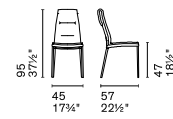

Carmen

096 /097

Sedie + Sgabelli /Chairs + Stools

Carmen  
Cameo  
Universal

Sedia /Chair  
Tavolo /Table  
Credenza /Sideboard

CS2052 P94 / S0Z  
CS4124-FE P94 / P94 / P9C  
CS6096-1B P151 / P9C / P175

Carmen

098 /099

Sedie + Sgabelli /Chairs + Stools

Carmen Large Sedia /Chair CS2209 P15 / SLS  
Atlante Tavolo /Table CS4117-DP15 / P18C  
Thin Consolle /Console CS5120 P15  
Madison Tappeto /Rug CS7266

Carmen

Carmen Sgabello / Stool CS2217 P15 / SLR

Carmen Sgabello / Stool CS2217 P15 / SLR

CS2052  
CS2052-MTO

CS2209  
CS2209-MTO

CS2217  
CS2217-MTO

Nota Per le combinazioni disponibili consultare il listino prezzi. / Note Please check all available combinations in the price list.