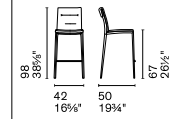

Carmen

096 /097

Sedie + Sgabelli /Chairs + Stools

Carmen  
Cameo  
Universal

Sedia /Chair  
Tavolo /Table  
Credenza /Sideboard

CS2052 P94 / S0Z  
CS4124-FE P94 / P94 / P9C  
CS6096-1B P151 / P9C / P175

Carmen

098 /099

Sedie + Sgabelli /Chairs + Stools

Carmen Large Sedia /Chair CS2209 P15 / SLS  
Atlante Tavolo /Table CS4117-DP15 / P18C  
Thin Consolle /Console CS5120 P15  
Madison Tappeto /Rug CS7266

Carmen

Carmen Sgabello / Stool CS2217 P15 / SLR

Carmen Sgabello / Stool CS2217 P15 / SLR

CS2052  
CS2052-MTO

CS2209  
CS2209-MTO

CS2217  
CS2217-MTO

Nota Per le combinazioni disponibili consultare il listino prezzi. / Note Please check all available combinations in the price list.