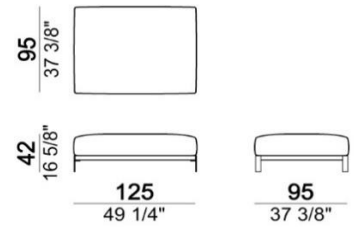

**6110650** $m^3=0,58$ 

Pouf

Fabric requirement m. 2,8

**6110649** $m^3=0,58$ 

Pouf

Fabric requirement m. 3,4

**6110601** $m^3=1,00$ 

Armchair

**412 x 365 cm (Composition H)**

Composition "H" (left unit 208 cm + left corner unit 201 cm + right unit 128 cm + 2 back cushions 80 cm + 1 back cushion 70 cm + 2 back cushions 90 cm + 3 backrest rolls + 1 side table arm 571060208 eucalyptus or Zebrano + 1 back table 571060309 eucalyptus or Zebrano + 1 back table 571060310 eucalyptus or Zebrano + 1 side table seat 571060106 eucalyptus or Zebrano).

**382 x 330 cm (Composition L)**

Composition "L" (left unit 228 cm + dormeuse 95x174 cm + right unit 208 cm + 3 back cushions 80 cm + 2 back cushions 90 cm + 3 backrest rolls).

**437 x 408 cm (Composition M)**

### 442 x 286 cm (Composition P)

Composition "P" (left unit 228 cm + left corner sofa 231 cm + 1 back cushion 70 cm + 3 back cushions 90 cm + 2 backrest rolls + 1 side table arm 571060413 eucalyptus or Zebrano + 1 small table arm 571060207 eucalyptus or Zebrano + 1 back table 571060309 eucalyptus or Zebrano)