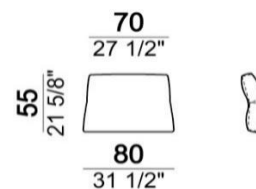

7110663

Back cushion 80 cm

Fabric requirement m. 2,1