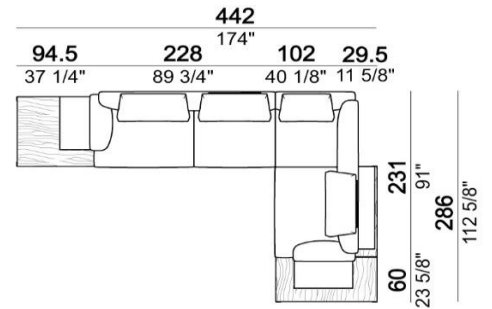

**412 x 365 cm (Composition H)**

Composition "H" (left unit 208 cm + left corner unit 201 cm + right unit 128 cm + 2 back cushions 80 cm + 1 back cushion 70 cm + 2 back cushions 90 cm + 3 backrest rolls + 1 side table arm 571060208 eucalyptus or Zebrano + 1 back table 571060309 eucalyptus or Zebrano + 1 back table 571060310 eucalyptus or Zebrano + 1 side table seat 571060106 eucalyptus or Zebrano).

Composition "M" (left unit 228 cm + dormeuse 95x174 cm + right unit 208 cm + 3 back cushions 80 cm + 2 back cushions 90 cm + 3 backrest rolls + 1 side table arm 571060106 eucalyptus or Zebrano + 1 back table 5710603 eucalyptus or Zebrano + 1 small table arm 571060207 eucalyptus or Zebrano + 1 back table 571060309 eucalyptus or Zebrano).

**330 x 231 cm (Composition N)**

Composition "N" (left unit 228 cm + left corner sofa 231 cm + 1 back cushion 70 cm + 3 back cushions 90 cm + 2 backrest rolls)

**385 x 309 cm (Composition O)**

Composition "O" (left unit 228 cm + left corner sofa 231 cm + 1 back cushion 70 cm + 3 back cushions 90 cm + 2 backrest rolls + 1 small table arm 571060208 eucalyptus or Zebrano + 1 back table 571060310 eucalyptus or Zebrano + 1 side table arm 571060105 eucalyptus or Zebrano )

### 442 x 286 cm (Composition P)

Composition "P" (left unit 228 cm + left corner sofa 231 cm + 1 back cushion 70 cm + 3 back cushions 90 cm + 2 backrest rolls + 1 side table arm 571060413 eucalyptus or Zebrano + 1 small table arm 571060207 eucalyptus or Zebrano + 1 back table 571060309 eucalyptus or Zebrano)