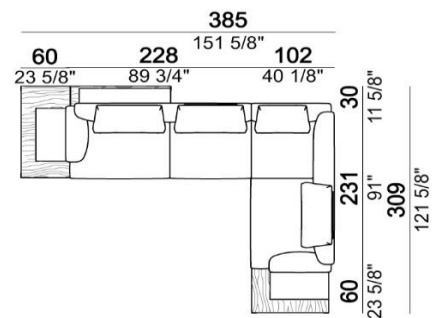

**412 x 365 cm (Composition H)**

Composition "H" (left unit 208 cm + left corner unit 201 cm + right unit 128 cm + 2 back cushions 80 cm + 1 back cushion 70 cm + 2 back cushions 90 cm + 3 backrest rolls + 1 side table arm 571060208 eucalyptus or Zebrano + 1 back table 571060309 eucalyptus or Zebrano + 1 back table 571060310 eucalyptus or Zebrano + 1 side table seat 571060106 eucalyptus or Zebrano).

**382 x 330 cm (Composition L)**

Composition "L" (left unit 228 cm + dormeuse 95x174 cm + right unit 208 cm + 3 back cushions 80 cm + 2 back cushions 90 cm + 3 backrest rolls).

**437 x 408 cm (Composition M)**

Composition "M" (left unit 228 cm + dormeuse 95x174 cm + right unit 208 cm + 3 back cushions 80 cm + 2 back cushions 90 cm + 3 backrest rolls + 1 side table arm 571060106 eucalyptus or Zebrano + 1 back table 5710603 eucalyptus or Zebrano + 1 small table arm 571060207 eucalyptus or Zebrano + 1 back table 571060309 eucalyptus or Zebrano).

**330 x 231 cm (Composition N)**

Composition "N" (left unit 228 cm + left corner sofa 231 cm + 1 back cushion 70 cm + 3 back cushions 90 cm + 2 backrest rolls)

**385 x 309 cm (Composition O)**

Composition "O" (left unit 228 cm + left corner sofa 231 cm + 1 back cushion 70 cm + 3 back cushions 90 cm + 2 backrest rolls + 1 small table arm 571060208 eucalyptus or Zebrano + 1 back table 571060310 eucalyptus or Zebrano + 1 side table arm 571060105 eucalyptus or Zebrano )