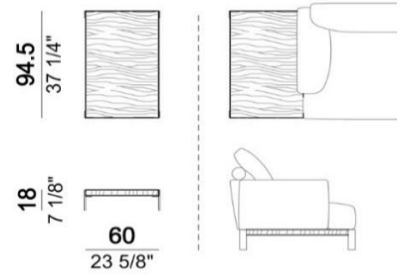

### 7110665

Backrest roll

Fabric requirement m. 1,5

**5710601**

Small Table

m<sup>3</sup>=0,12

**5710602**

Coffee Table

m<sup>3</sup>=0,11

**5710603**

Back table

m<sup>3</sup>=0,06

**5710604**

Small Table

m<sup>3</sup>=0,12

**571060105 right - 571060106 left**

**382 x 330 cm (Composition L)**

Composition "L" (left unit 228 cm + dormeuse 95x174 cm + right unit 208 cm + 3 back cushions 80 cm + 2 back cushions 90 cm + 3 backrest rolls).

**437 x 408 cm (Composition M)**

### 442 x 286 cm (Composition P)

Composition "P" (left unit 228 cm + left corner sofa 231 cm + 1 back cushion 70 cm + 3 back cushions 90 cm + 2 backrest rolls + 1 side table arm 571060413 eucalyptus or Zebrano + 1 small table arm 571060207 eucalyptus or Zebrano + 1 back table 571060309 eucalyptus or Zebrano)