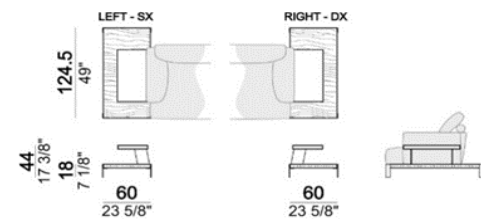

m<sup>3</sup>=0,23

Side table seat/arm

**571060207 right - 571060208 left**

m<sup>3</sup>=0,21

Side table seat/arm

**571060309 right - 571060310 left**

m<sup>3</sup>=0,16

Back table

**571060411**

m<sup>3</sup>=0,12

Side table seat or self standing

**571060412 right - 571060413 left**

m<sup>3</sup>=0,18

Side table arm or self standing

**571060514**

m<sup>3</sup>=0,32

**382 x 330 cm (Composition L)**

Composition "L" (left unit 228 cm + dormeuse 95x174 cm + right unit 208 cm + 3 back cushions 80 cm + 2 back cushions 90 cm + 3 backrest rolls).

**437 x 408 cm (Composition M)**

### 442 x 286 cm (Composition P)

Composition "P" (left unit 228 cm + left corner sofa 231 cm + 1 back cushion 70 cm + 3 back cushions 90 cm + 2 backrest rolls + 1 side table arm 571060413 eucalyptus or Zebrano + 1 small table arm 571060207 eucalyptus or Zebrano + 1 back table 571060309 eucalyptus or Zebrano)