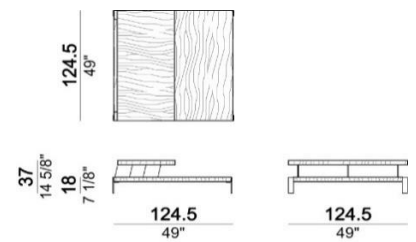

m<sup>3</sup>=0,23

Side table seat/arm

**571060207 right - 571060208 left**

m<sup>3</sup>=0,21

Side table seat/arm

**571060309 right - 571060310 left**

m<sup>3</sup>=0,16

Back table

**571060411**

m<sup>3</sup>=0,12

Side table seat or self standing

**571060412 right - 571060413 left**

m<sup>3</sup>=0,18

Side table arm or self standing

**571060514**

m<sup>3</sup>=0,32

Coffee Table

**571060515**

m<sup>3</sup>=0,32

Coffee Table

**571060516**

m<sup>3</sup>=0,32

Coffee Table

**311 x 125 cm (Composition A)**