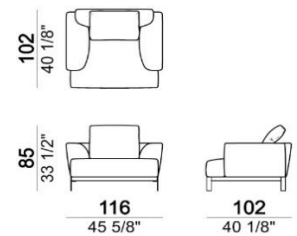

6110601

$m^3=1,00$

Armchair

Fabric requirement m. 6,2