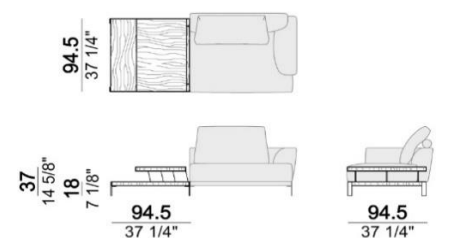

m<sup>3</sup>=0,11

**5710603**

Back table

m<sup>3</sup>=0,06

**5710604**

Small Table

m<sup>3</sup>=0,12

**571060105 right - 571060106 left**

m<sup>3</sup>=0,23

Side table seat/arm

**571060207 right - 571060208 left**

m<sup>3</sup>=0,21

Side table seat/arm

**571060309 right - 571060310 left**

m<sup>3</sup>=0,16

Back table

**571060411**

m<sup>3</sup>=0,12

Side table seat or self standing

**571060412 right - 571060413 left**

m<sup>3</sup>=0,18

Side table arm or self standing

**571060514**

m<sup>3</sup>=0,32

Coffee Table

**571060515**

m<sup>3</sup>=0,32

Coffee Table

**571060516**

m<sup>3</sup>=0,32

Coffee Table

**311 x 125 cm (Composition A)**