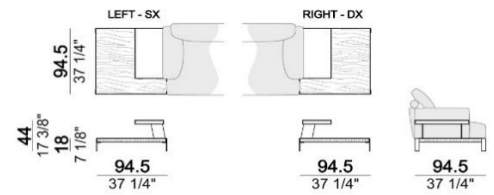

**571060411**

m<sup>3</sup>=0,12

Side table seat or self standing

**571060412 right - 571060413 left**

m<sup>3</sup>=0,18

Side table arm or self standing

**571060514**

m<sup>3</sup>=0,32

Coffee Table

**571060515**

m<sup>3</sup>=0,32

Coffee Table

**571060516**

m<sup>3</sup>=0,32

Coffee Table

**311 x 125 cm (Composition A)**

**382 x 330 cm (Composition L)**

Composition "L" (left unit 228 cm + dormeuse 95x174 cm + right unit 208 cm + 3 back cushions 80 cm + 2 back cushions 90 cm + 3 backrest rolls).

**437 x 408 cm (Composition M)**

### 442 x 286 cm (Composition P)

Composition "P" (left unit 228 cm + left corner sofa 231 cm + 1 back cushion 70 cm + 3 back cushions 90 cm + 2 backrest rolls + 1 side table arm 571060413 eucalyptus or Zebrano + 1 small table arm 571060207 eucalyptus or Zebrano + 1 back table 571060309 eucalyptus or Zebrano)