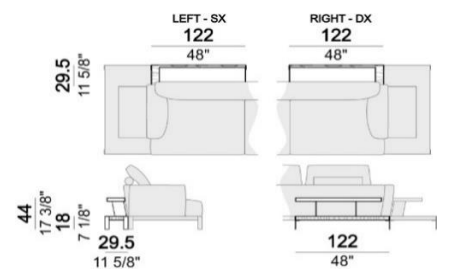

m<sup>3</sup>=0,23

Side table seat/arm

**571060207 right - 571060208 left**

m<sup>3</sup>=0,21

Side table seat/arm

**571060309 right - 571060310 left**

m<sup>3</sup>=0,16

Back table

**329 x 310 cm (Composition G)**

Composition "G" (left unit 208 cm + left corner unit 201 cm + right unit 128 cm + 2 back cushions 80 cm + 1 back cushion 70 cm + 2 back cushions 90 cm + 3 backrest rolls).

**382 x 330 cm (Composition L)**

Composition "L" (left unit 228 cm + dormeuse 95x174 cm + right unit 208 cm + 3 back cushions 80 cm + 2 back cushions 90 cm + 3 backrest rolls).

**437 x 408 cm (Composition M)**

### 442 x 286 cm (Composition P)

Composition "P" (left unit 228 cm + left corner sofa 231 cm + 1 back cushion 70 cm + 3 back cushions 90 cm + 2 backrest rolls + 1 side table arm 571060413 eucalyptus or Zebrano + 1 small table arm 571060207 eucalyptus or Zebrano + 1 back table 571060309 eucalyptus or Zebrano)