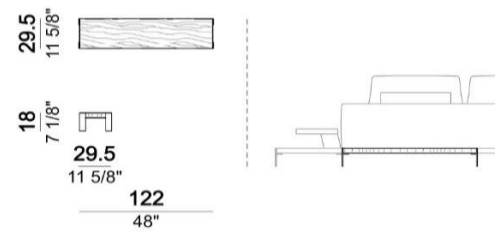

### 7110665

Backrest roll

Fabric requirement m. 1,5

**5710601**

Small Table

m<sup>3</sup>=0,12

**5710602**

Coffee Table

m<sup>3</sup>=0,11

**5710603**

Back table

m<sup>3</sup>=0,06

**5710604**

Small Table

m<sup>3</sup>=0,12

**571060105 right - 571060106 left**

### 442 x 286 cm (Composition P)

Composition "P" (left unit 228 cm + left corner sofa 231 cm + 1 back cushion 70 cm + 3 back cushions 90 cm + 2 backrest rolls + 1 side table arm 571060413 eucalyptus or Zebrano + 1 small table arm 571060207 eucalyptus or Zebrano + 1 back table 571060309 eucalyptus or Zebrano)