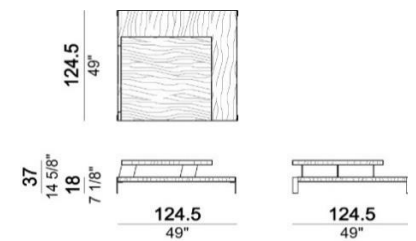

m<sup>3</sup>=0,23

Side table seat/arm

**571060207 right - 571060208 left**

m<sup>3</sup>=0,21

Side table seat/arm

**571060309 right - 571060310 left**

m<sup>3</sup>=0,16

Back table

**571060411**

m<sup>3</sup>=0,12

Side table seat or self standing

**571060412 right - 571060413 left**

m<sup>3</sup>=0,18

Side table arm or self standing

**571060514**

m<sup>3</sup>=0,32

Coffee Table

**571060515**

m<sup>3</sup>=0,32

Coffee Table

**571060516**

m<sup>3</sup>=0,32

Coffee Table

**311 x 125 cm (Composition A)**