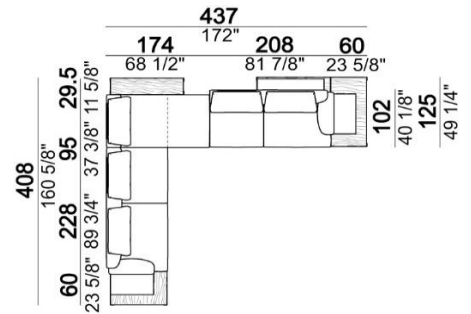

437 x 408 cm (Composition M)

Composition "M" (left unit 228 cm + dormeuse 95x174 cm + right unit 208 cm + 3 back cushions 80 cm + 2 back cushions 90 cm + 3 backrest rolls + 1 side table arm 571060106 eucalyptus or Zebrano + 1 back table 5710603 eucalyptus or Zebrano + 1 small table arm 571060207 eucalyptus or Zebrano + 1 back table 571060309 eucalyptus or Zebrano).