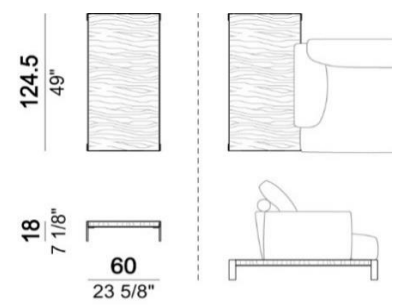

### 7110665

Backrest roll

Fabric requirement m. 1,5

**5710601**

Small Table

m<sup>3</sup>=0,12

**5710602**

Coffee Table

m<sup>3</sup>=0,11

**5710603**

Back table

m<sup>3</sup>=0,06

**5710604**

Small Table

m<sup>3</sup>=0,12

**571060105 right - 571060106 left**

**382 x 330 cm (Composition L)**

Composition "L" (left unit 228 cm + dormeuse 95x174 cm + right unit 208 cm + 3 back cushions 80 cm + 2 back cushions 90 cm + 3 backrest rolls).

**437 x 408 cm (Composition M)**

### 442 x 286 cm (Composition P)

Composition "P" (left unit 228 cm + left corner sofa 231 cm + 1 back cushion 70 cm + 3 back cushions 90 cm + 2 backrest rolls + 1 side table arm 571060413 eucalyptus or Zebrano + 1 small table arm 571060207 eucalyptus or Zebrano + 1 back table 571060309 eucalyptus or Zebrano)