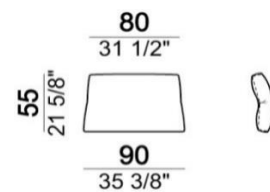

7110664

Back cushion 90 cm

Fabric requirement m. 2,3