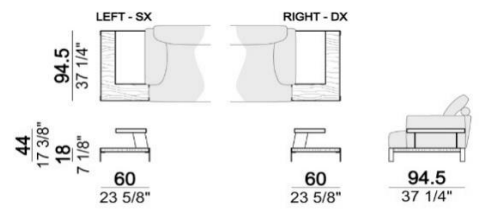

m<sup>3</sup>=0,11

**5710603**

Back table

m<sup>3</sup>=0,06

**5710604**

Small Table

m<sup>3</sup>=0,12

**571060105 right - 571060106 left**

m<sup>3</sup>=0,23

Side table seat/arm

**571060207 right - 571060208 left**

m<sup>3</sup>=0,21

Side table seat/arm

**571060309 right - 571060310 left**

m<sup>3</sup>=0,16

Back table

**382 x 330 cm (Composition L)**

Composition "L" (left unit 228 cm + dormeuse 95x174 cm + right unit 208 cm + 3 back cushions 80 cm + 2 back cushions 90 cm + 3 backrest rolls).

**437 x 408 cm (Composition M)**

### 442 x 286 cm (Composition P)

Composition "P" (left unit 228 cm + left corner sofa 231 cm + 1 back cushion 70 cm + 3 back cushions 90 cm + 2 backrest rolls + 1 side table arm 571060413 eucalyptus or Zebrano + 1 small table arm 571060207 eucalyptus or Zebrano + 1 back table 571060309 eucalyptus or Zebrano)