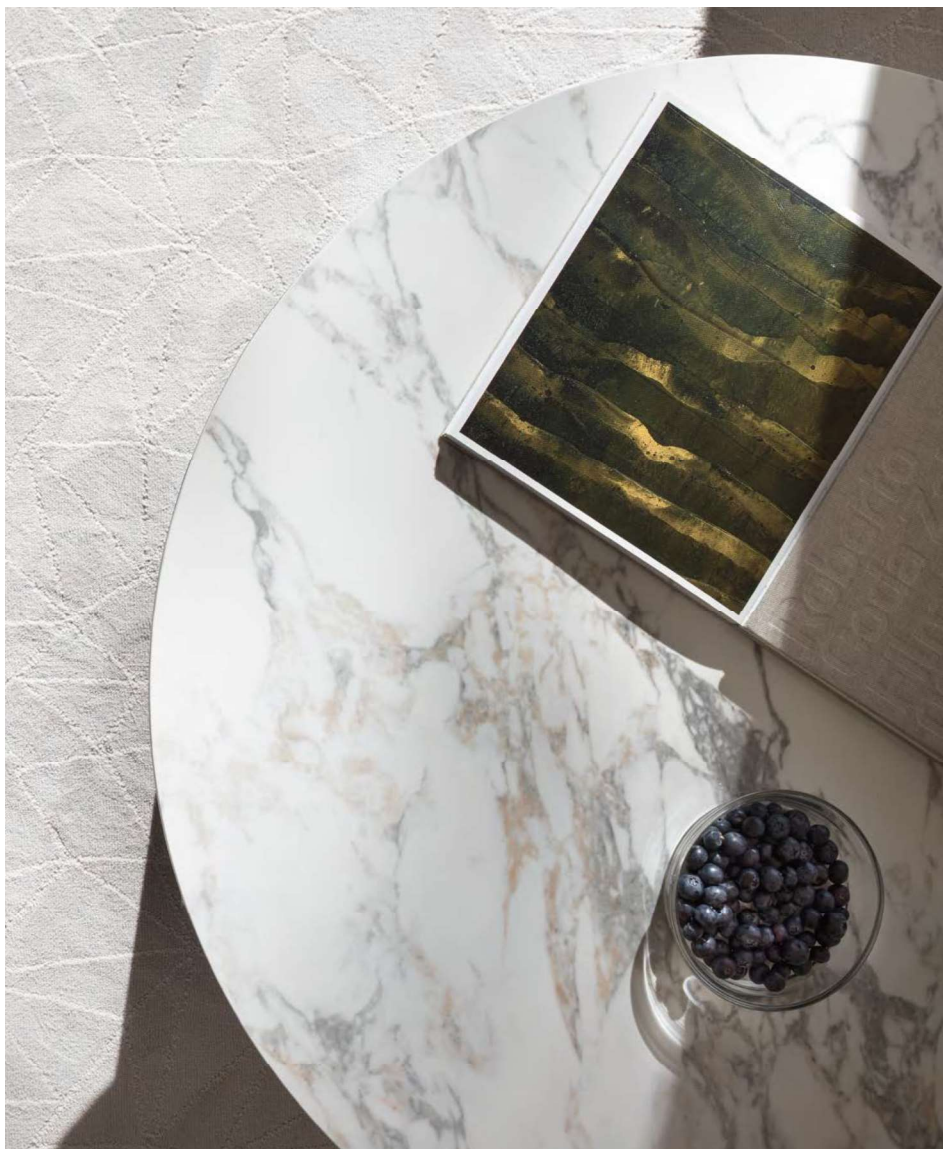

Della ricca collezione Abrey fanno parte anche i tavolini, che come tavoli e sedie si caratterizzano per il particolare basamento in legno massello dalle linee arrotondate. Il tavolino, da personalizzare con top di diverse forme e finiture, è disponibile in diverse altezze e dimensioni per rispondere alle diverse occasioni d'uso.

The rich Abrey collection also features coffee tables, which, like the tables and chairs, are characterized by the particular solid wood base with rounded lines. The coffee table, customizable with tops of various shapes and finishes, is available in different heights and sizes to meet several usage applications.

# Abrey

CS5137-A

CS5137-B

CS5137-C

design by Gabriele & Oscar Buratti

Abrey  
Abrey  
Landa

Tavolino / Coffee table  
Tavolino / Coffee table  
Divano / Sofa

CS5137-AP15L / P18C  
CS5137-C P15L / P18C  
CS3423 P15 / S80

Abrey  
Wave  
Roche

Tavolino / Coffee table  
Divano / Sofa  
Tappeto / Rug

CS5137-A-B P12 / P12  
CS3449 / SZT  
CS7258

Abrey Tavolino / Coffee table CS5137-B P15 / P18C

**Nota** Per le combinazioni disponibili consultare il listino prezzi. / **Note** Please check all available combinations in the price list.