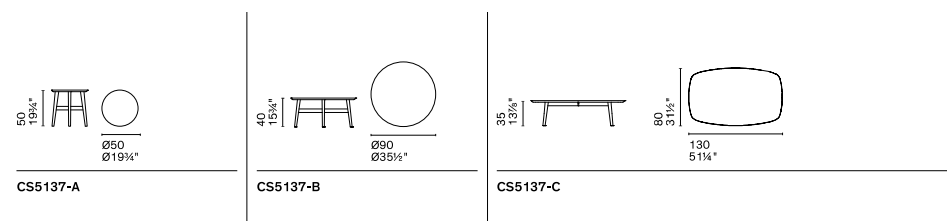

Abrey
Wave
Roche

Tavolino / Coffee table
Divano / Sofa
Tappeto / Rug

CS5137-A-B P12 / P12
CS3449 / SZT
CS7258