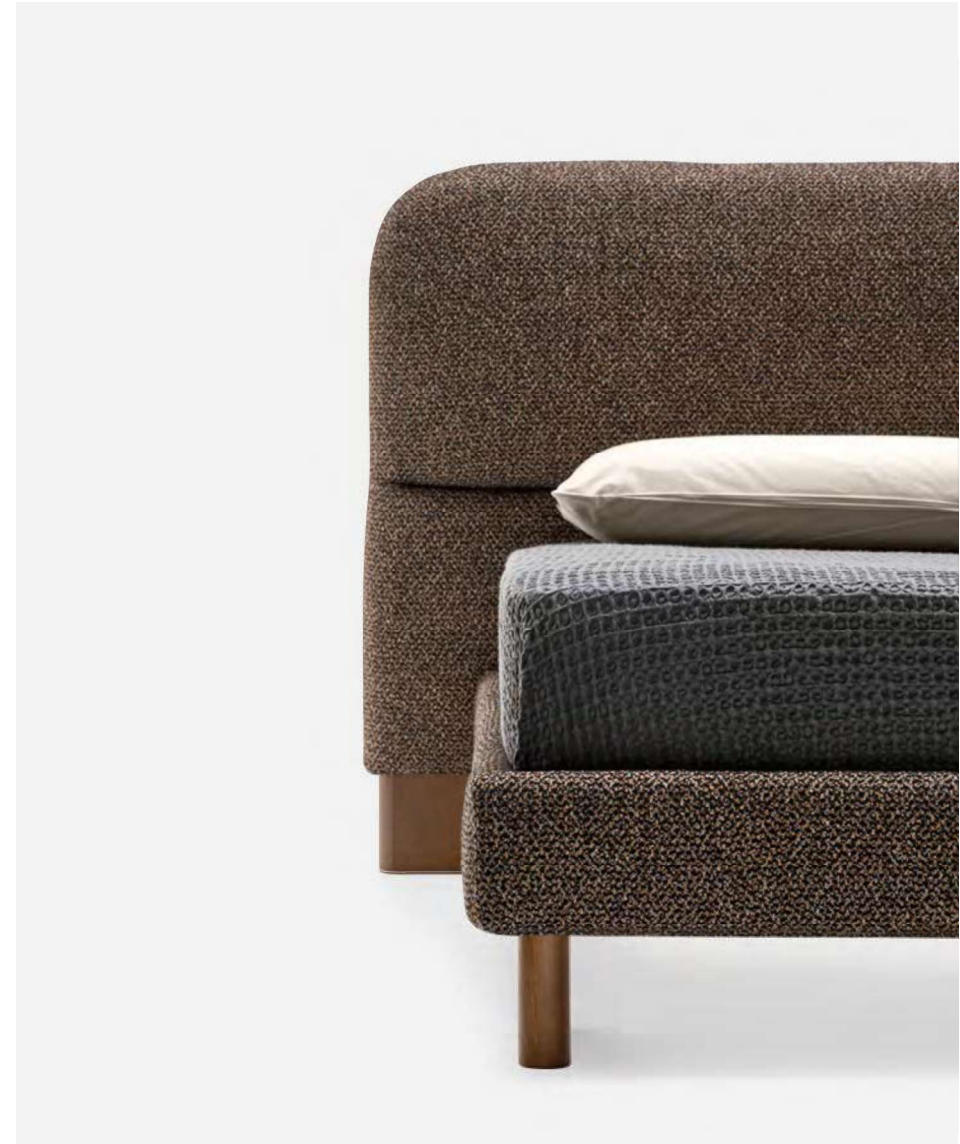

066 /067

Letti /Beds

Come suggerisce il nome, Kilian round è la versione più morbida e rotonda del letto Kilian. In questa variante, la testiera ha due sole cuciture, dimensioni più contenute e angoli che si addolciscono in una curva. Kilian round è disponibile sia sospeso sia a terra, con il pratico elemento contenitore.

As the name suggests, Kilian round is the softer and rounder version of the Kilian bed. In this variant, the headboard has only two seams, smaller dimensions, and corners that soften into a curve. Kilian round is available suspended or on the ground, with the practical storage element.

# Kilian round

CS6107

design by E-ggs

Kilian round Letto /Bed CS6107 P12 / Melangy T11

Kilian round

Kilian round  
Rendez Vous  
Madame  
Adél  
Madison

Letto /Bed  
Poltrona /Lounge chair  
Comodino /Drawer nightstand  
Scrivania /Desk  
Sedia /Chair  
Tappeto /Rug