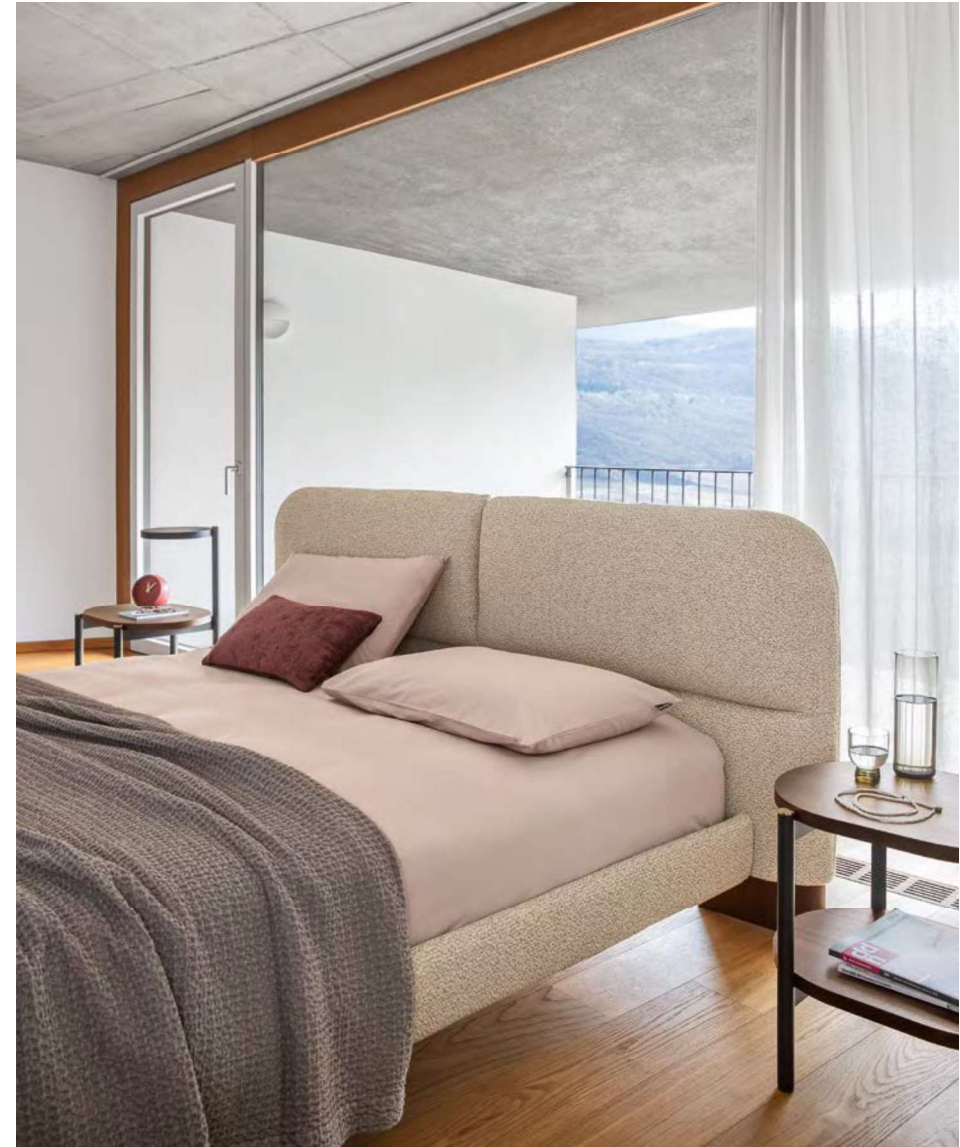

Kilian round
Madame
Adel
Madison

Letto /Bed
Comodino /Drawer nightstand
Sedia /Chair
Tappeto /Rug

CS6107 P12 / Melangy T03
CS6105-1A P15-P175 / P67W
CS2202 P15L-T24 / S0Y
CS7266

Kilian round