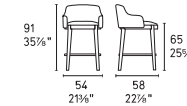

Adèl sedia / chair CS2099 P12 / SQ8
Adèl sedia / chair CS2095 P12 / SQ8
Orbital tavolo / table CS4145-S A 165 P15-P12 / GTG

Adèl sedia / chair CS2096 P201 / SQM
Apian tavolo / table CS4132-S P94-P29L / P27C
Uptown tappeto / rug CS7236

Adèl sgabello / stool CS2200-MTO P15L / SQS
Bolle vaso / vase CS7238-A

CS2095
CS2095-MTO

CS2096
CS2096-MTO

CS2099
CS2099-MTO

CS2200
CS2200-MTO

CS2202

NOTA Per le combinazioni disponibili consultare il listino prezzi · NOTE Please check all available combinations in the price list.