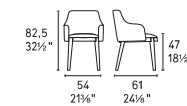

Adèl sedia / chair CS2099 P12 / SQ8
Adèl sedia / chair CS2095 P12 / SQ8
Orbital tavolo / table CS4145-S A 165 P15-P12 / GTG

Adèl sedia / chair CS2096 P201 / SQM
Apian tavolo / table CS4132-S P94-P29L / P27C
Uptown tappeto / rug CS7236

Adèl sgabello / stool CS2200-MTO P15L / SQS
Bolle vaso / vase CS7238-A

CS2095
CS2095-MTO

CS2096
CS2096-MTO

CS2099
CS2099-MTO

CS2200
CS2200-MTO

CS2202

NOTA Per le combinazioni disponibili consultare il listino prezzi · NOTE Please check all available combinations in the price list.