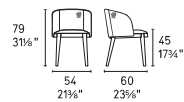

Adèl sedia / chair CS2099 P12 / SQ8
Adèl sedia / chair CS2095 P12 / SQ8
Orbital tavolo / table CS4145-S A 165 P15-P12 / GTG

Adèl sedia / chair CS2096 P201 / SQM
Apian tavolo / table CS4132-S P94-P29L / P27C
Uptown tappeto / rug CS7236

Adèl sgabello / stool CS2200-MTO P15L / SQS
Bolle vaso / vase CS7238-A

CS2095
CS2095-MTO

CS2096
CS2096-MTO

CS2099
CS2099-MTO

CS2200
CS2200-MTO

CS2202

NOTA Per le combinazioni disponibili consultare il listino prezzi · NOTE Please check all available combinations in the price list.