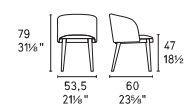

Adèl sedia / chair CS2099 P12 / SQ8
Adèl sedia / chair CS2095 P12 / SQ8
Orbital tavolo / table CS4145-S A 165 P15-P12 / GTG

Adèl sedia / chair CS2096 P201 / SQM
Apian tavolo / table CS4132-S P94-P29L / P27C
Uptown tappeto / rug CS7236

Adèl sgabello / stool CS2200-MTO P15L / SQS
Bolle vaso / vase CS7238-A

CS2095
CS2095-MTO

CS2096
CS2096-MTO

CS2099
CS2099-MTO

CS2200
CS2200-MTO

CS2202

NOTA Per le combinazioni disponibili consultare il listino prezzi · NOTE Please check all available combinations in the price list.