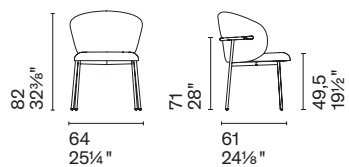

Sedia /Chair  
Tavolo /Table  
Tappeto /Rug

CS2226 P1GW / T2H  
CS4124-S P29L / P1GW / P31C  
CS7266

Oleandro

Oleandro  
Twins  
Madison

Sedia /Chair  
Tavolo /Table  
Tappeto /Rug

CS2222 P46M / T2J  
CS4153-FRW P46M / P2GW  
CS7266

Oleandro

024 /025

Sedia + Sgabelli /Chairs + Stools

Oleandro  
Twins  
Madison

Sedia /Chair  
Tavolo /Table  
Tappeto /Rug

CS2222 P46M / T2J  
CS4153-FRW P46M / P2GW  
CS7266

Oleandro Sedia /Chair CS2226 P12 / T2L

Oleandro Sedia /Chair CS2222 P29L / SLR

CS2226  
CS2226-MTO

CS2222  
CS2222-MTO

**Nota** Per le combinazioni disponibili consultare il listino prezzi. /**Note** Please check all available combinations in the price list.