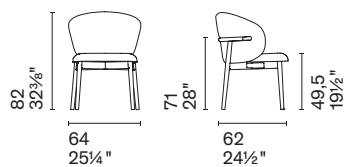

Oleandro

024 /025

Sedia + Sgabelli /Chairs + Stools

Oleandro  
Twins  
Madison

Sedia /Chair  
Tavolo /Table  
Tappeto /Rug

CS2222 P46M / T2J  
CS4153-FRW P46M / P2GW  
CS7266

Oleandro Sedia /Chair CS2226 P12 / T2L

Oleandro Sedia /Chair CS2222 P29L / SLR

CS2226  
CS2226-MTO

CS2222  
CS2222-MTO

**Nota** Per le combinazioni disponibili consultare il listino prezzi. /**Note** Please check all available combinations in the price list.