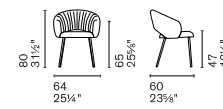

Sedia /Chair
Tavolo /Table

CS2210 P46M / T2H
CS4153-S P46M / P31C

Anime

060 /061

Sedie + Sgabelli /Chairs + Stools

Anime
Yoroi
Universal

Sedia /Chair
Tavolo /Table
Credenza /Sideboard

CS2210 P15 / T2L
CS4150-FE MTO P15-P15L / P30C
CS6096-1B MTO P15 / P15L / P30C

Anime

062 /063

Sedie + Sgabelli /Chairs + Stools

Dati tecnici / Technical specifications

Anime

Anime
Yoroi

Sedia /Chair
Tavolo /Table

CS2210 P15 / T2L
CS4150-FE MTO P15-P15L / P30C

Anime Sedia /Chair CS2210 P15 / T2L

CS2210
CS2210-MTO

Nota Per le combinazioni disponibili consultare il listino prezzi. /Note Please check all available combinations in the price list.