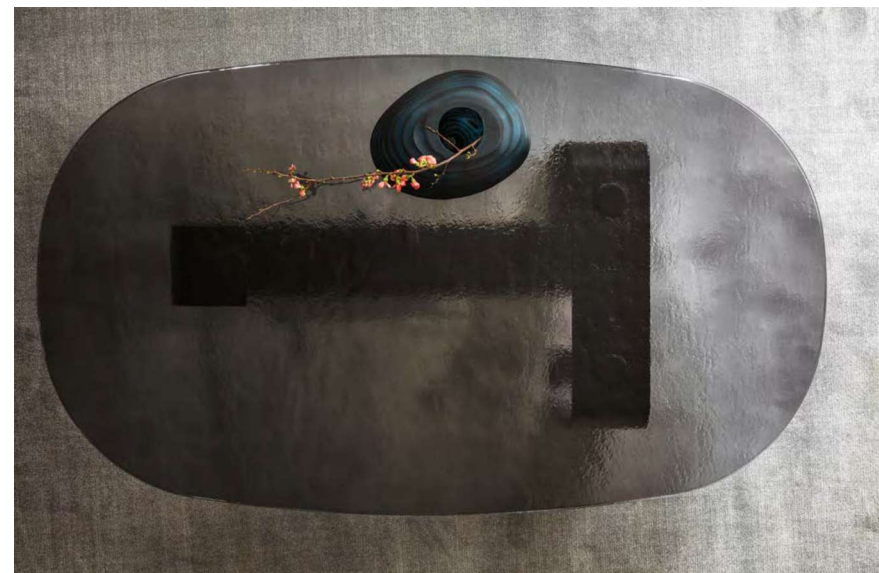

Ribbon
Pandora
Madison

Tavolino / Coffee table
Divano / Sofa
Tappeto / Rug

CS5149 P15 / GM3
CS3459 T2W
CS7266

Ribbon Tavolino / Coffee table CS5149 P15 / GM3

CS5149